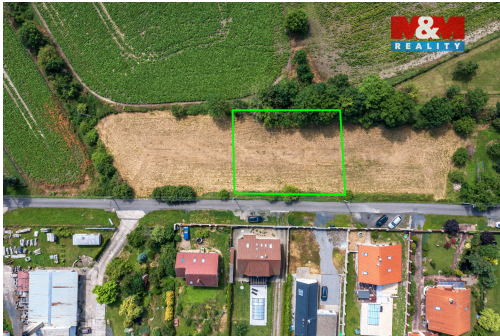

Prodej pozemku k bydlení, 1007 m², Cítoliby, ul. Na Alejí

43902, Cítoliby

Neuvedeno za nemovitost

Cena včetně právního servisu a provize RK. V případě více zájemců může RK využít pro výběr kupujícího formu aukce.

Vyřizuje

Lednová Iveta**Tel.:** 800 100 446**GSM:** 296 399 006**E-mail:** info@mmreality.cz**Celková plocha:** 1 007 m²**Druh pozemku:** pro bydlení**Umístění objektu:** okraj obce

POPIS NEMOVITOSTI: Nabízíme k prodeji stavební pozemek v obci Cítoliby, okres Louny. Inženýrské sítě - elektřina, voda a kanalizace jsou na hranici pozemku, což výrazně usnadňuje budoucí výstavbu. Lokalita má zároveň potenciál dalšího zhodnocení díky dobré dostupnosti do Prahy. Pozemek se nachází v klidné části obce s dobrou dostupností do města Louny. Velkou výhodou je také rychlé napojení na dálnici D7 (cca 2 km) a dobrá dostupnost do Prahy (přibližně 1 hodina). Dle územního plánu je pozemek určen k výstavbě rodinných domů. Přístup je zajištěn z obecní komunikace. Pro více informací nebo domluvení prohlídky nás neváhejte kontaktovat. Financování Vám rádi zajistíme vlastním hypocentrem.