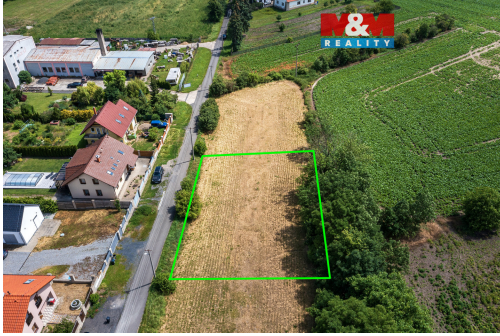

Prodej pozemku k bydlení, 1007 m², Cítoliby, ul. Na Alejí

43902, Cítoliby

Neuvedeno za nemovitost

Cena včetně právního servisu a provize RK. V případě více zájemců může RK využít pro výběr kupujícího formu aukce.

Vyřizuje

Lednová Iveta**Tel.:** 800 100 446**GSM:** 296 399 006**E-mail:** info@mmreality.cz**Celková plocha:** 1 007 m²**Druh pozemku:** pro bydlení**Umístění objektu:** okraj obce

POPIS NEMOVITOSTI: Nabízíme k prodeji stavební pozemek v obci Cítoliby, okres Louny. Inženýrské sítě - elektřina, voda a kanalizace jsou na hranici pozemku, což výrazně usnadňuje budoucí výstavbu. Lokalita má zároveň potenciál dalšího zhodnocení díky dobré dostupnosti do Prahy. Pozemek se nachází v klidné části obce s dobrou dostupností do města Louny. Velkou výhodou je také rychlé napojení na dálnici D7 (cca 2 km) a dobrá dostupnost do Prahy (přibližně 1 hodina). Dle územního plánu je pozemek určen k výstavbě rodinných domů. Přístup je zajištěn z obecní komunikace. Pro více informací nebo domluvení prohlídky nás neváhejte kontaktovat. Financování Vám rádi zajistíme vlastním hypocentrem.