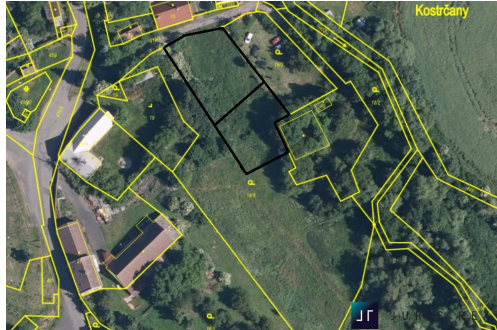

Prodej stavebního pozemku 1 200 m², Valeč - Kostrčany

36453, Kostrčany, Valeč

2 100 000 Kč
za nemovitost

Vyřizuje
Martin Vlček
Tel.: 777 306 103
GSM: +420 601 587 147
E-mail: vlcek@jurisreal.cz

Celková plocha: 1 200 m²

Charakter okolní zástavby: obytná

Komunikace: asfaltová

Druh pozemku: pro bydlení

Doprava: dálnice; autobus

POPIS NEMOVITOSTI: Nabízíme k prodeji atraktivní pozemek v obci Kostrčany, která je součástí Valče (okres Karlovy Vary).

Inženýrské sítě (elektřina, vodovod a kanalizace) se nacházejí přímo před pozemkem s možností napojení. 800 m² je dle územního plánu určeno k výstavbě rodinného domu, zbývajících 400 m² tvoří zeleň vhodnou k využití jako zahrada. Pozemek se nachází v klidné a slunné lokalitě v prostředí s minimálním provozem a krásnou okolní přírodou. Oblast Valče je vyhledávána pro své historické kouzlo, zámecký areál a celkově poklidný charakter, který nabízí ideální podmínky pro bydlení i rekreaci.

Dobrá dostupnost do Karlových Varů a okolních měst zajišťuje kombinaci klidného venkova a dostupnosti občanské vybavenosti.

V případě zájmu nás neváhejte kdykoliv kontaktovat. Možná je i výměna za jinou nemovitost.