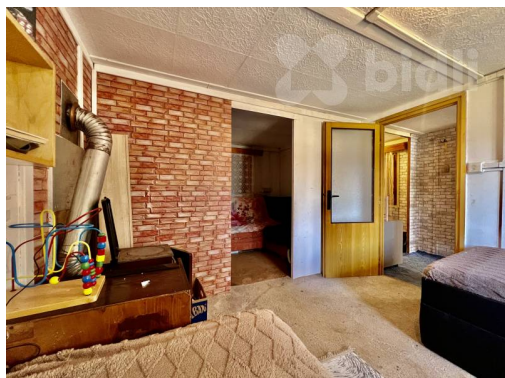

Exkluzivní prodej chaty 34 m², Česká Bříza

33011, Česká Bříza

1 300 000 Kč
za nemovitost

Vyřizuje

Markéta Karlíková

Tel.: 774 110 007

GSM: 774 110 007

E-mail: info@bidli.cz

Zastavěná plocha: 34 m²

Plocha parcely: 33 m²

Stav objektu: dobrý

Umístění objektu: klidná část obce

Komunikace: asfaltová

Topení: Lokální - tuhá paliva

Užitná plocha: 30 m²

Druh objektu: smíšená

Počet podlaží v objektu: 1

Doprava: silnice; autobus

Elektřina: Elektro - 230 V

Energetická náročnost: G - Mimořádně nehospodárná

POPIS NEMOVITOSTI: V exkluzivním zastoupení si Vám dovoluujeme představit chatu o dispozici 1+1, která je vystavěná na obecním pozemku o výměře 34 m², nachází se ve velmi klidné části malebné obce Česká Bříza v okrese Plzeň-sever v Plzeňském kraji, je částečně podsklepená a je ideální k rekreaci a odpočinku v přírodě. Do chaty je přivedená elektřina, teplo zajišťují kamna na tuhé palivo. K této útulné chatě je možné převzít pronájem dalšího okolního pozemku od obce. Okolní příroda severního Plzeňska nabízí mnoho krás a příležitostí pro milovníky pěších výletů, cyklisty i houbaře. V obci najdete Obecní úřad, kulturní dům, hostinec, kde se při venkovním posezení nabízí krásný pohled do okolí, na hrad Radyni nebo kopec Chlum. Dále je v obci mateřská škola, dětské hřiště, prodejna potravin, stanice dobrovolných hasičů, několik zájmových spolků, autobusové zastávky. Veškerá občanská vybavenost se nachází v cca 3 km vzdáleném městě Třemošná.

Pokud Vás nabídka zaujala, zavolejte si o prohlídku ještě dnes, ráda Vás nemovitostí provedu!.