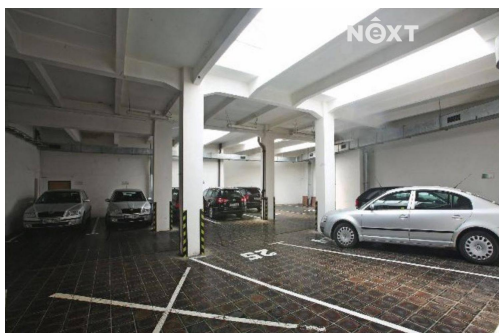

Pronájem komerční Kanceláře, 18

Revoluční, 11000, Praha 1, Praha

6 255 Kč

za měsíc

+ záloha na služby 2.904,-
Kč + DPH

Vyřizuje

Irena Nováková

GSM: +420 725 173 088

E-mail:

info@nextreality.cz

Plocha kanceláří: 16 m²

Stav objektu: velmi dobrý

Energetická náročnost: G - Mimořádně
nehospodárná

Druh objektu: cihlová

Druh prostor: Kanceláře

POPIS NEMOVITOSTI: Nabízíme k pronájmu kancelář v prvním patře administrativní budovy (B) v Praze 1 - Nové Město. Jedná se o prostor č. 2.05B (viz. plánek). Celková výměra v nájmu je 22,34 m² (kancelář 16,10 m² + společné prostory 6,24 m²). Budova se nachází na prestižní adrese v centru, nedaleko obchodního centra Palladium. Místo je dobře obslužené veřejnou dopravou, v blízkosti stanice metra „B“ Náměstí Republiky. V okolí velká nabídka služeb. Pro více informací volejte makléřku. Pro komunikaci uvádějte evidenční číslo zakázky N116919.