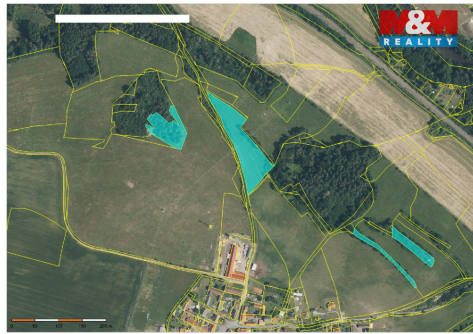

Prodej pole, 15633 m², Vrbice u Stříbra

34901, Kladruby

718 102 Kč
za nemovitost

Vyřizuje

Kandel Rostislav**Tel.:** 800 100 446**GSM:** 296 399 006**E-mail:** info@mmreality.cz**Celková plocha:** 15 633 m²**Druh pozemku:** zemědělská**Umístění objektu:** klidná část obce

POPIS NEMOVITOSTI: Nabízíme k prodeji soubor zemědělských pozemků nacházejících se v katastrálním území Vrbice u Stříbra. Celková výměra činí 15 633 m². Pozemky jsou vhodné pro zemědělské využití či jako dlouhodobá investice. Přístup na pozemek 335/1 z obecní cesty, lokalita nabízí klidné prostředí a dobrou dostupnost do okolních obcí. Na pozemku 301/4 lze umístit mobilheim/ glamping. Pro více informací kontaktujte makléře.