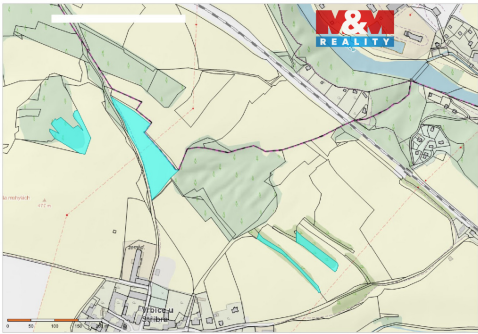

Prodej pole, 15633 m², Vrbice u Stříbra

34901, Kladruby

718 102 Kč
za nemovitost

Vyřizuje

Kandel Rostislav

Tel.: 800 100 446

GSM: 296 399 006

E-mail: info@mmreality.cz

Celková plocha: 15 633 m²

Druh pozemku: zemědělská

Umístění objektu: klidná část obce

POPIS NEMOVITOSTI: Nabízíme k prodeji soubor zemědělských pozemků nacházejících se v katastrálním území Vrbice u Stříbra. Celková výměra činí 15 633 m². Pozemky jsou vhodné pro zemědělské využití či jako dlouhodobá investice. Přístup na pozemek 335/1 z obecní cesty, lokalita nabízí klidné prostředí a dobrou dostupnost do okolních obcí. Na pozemku 301/4 lze umístit mobilheim/ glamping. Pro více informací kontaktujte makléře.