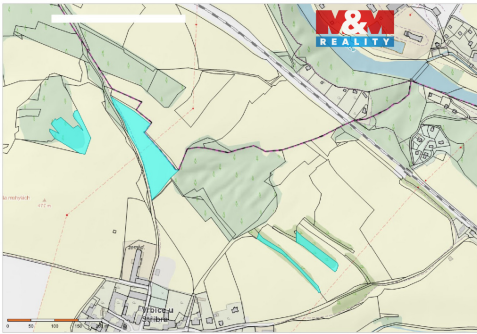

Prodej pole, 15633 m², Vrbice u Stříbra

34901, Kladruby

968 230 Kč

za nemovitost

Vyřizuje

Kandel Rostislav

Tel.: 800 100 446

GSM: 296 399 006

E-mail: info@mmreality.cz

Celková plocha: 15 633 m²

Druh pozemku: zemědělská

Umístění objektu: klidná část obce

POPIS NEMOVITOSTI: Nabízíme k prodeji soubor zemědělských pozemků nacházejících se v katastrálním území Vrbice u Stříbra. Celková výměra činí 15 633 m². Pozemky jsou vhodné pro zemědělské využití či jako dlouhodobá investice. Přístup na pozemek 335/1 z obecní cesty, lokalita nabízí klidné prostředí a dobrou dostupnost do okolních obcí. Na pozemku 301/4 lze umístit mobilheim/ glamping. Pro více informací kontaktujte makléře.