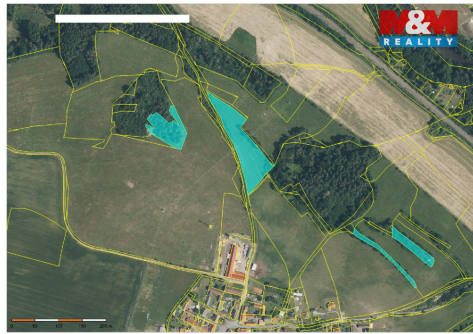

Prodej pole, 15633 m², Vrbice u Stříbra

34901, Kladruby

**968 230 Kč**

za nemovitost

Vyřizuje

Kandel Rostislav**Tel.:** 800 100 446**GSM:** 296 399 006**E-mail:** info@mmreality.cz**Celková plocha:** 15 633 m²**Druh pozemku:** zemědělská**Umístění objektu:** klidná část obce

POPIS NEMOVITOSTI: Nabízíme k prodeji soubor zemědělských pozemků nacházejících se v katastrálním území Vrbice u Stříbra. Celková výměra činí 15 633 m². Pozemky jsou vhodné pro zemědělské využití či jako dlouhodobá investice. Přístup na pozemek 335/1 z obecní cesty, lokalita nabízí klidné prostředí a dobrou dostupnost do okolních obcí. Na pozemku 301/4 lze umístit mobilheim/ glamping. Pro více informací kontaktujte makléře.