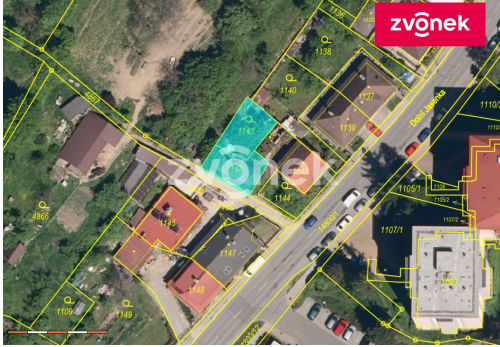

Prodej stavebního pozemku 238 m², Vsetín

75501, Vsetín

550 000 Kč
za nemovitost

Vyřizuje

Libuše Martinková

Tel.: +420 577 200 100

GSM: +420 603 246 680

E-mail:

agentura@zvonek.cz

Celková plocha:

238 m²

Druh pozemku:

pro bydlení

POPIS NEMOVITOSTI: Pozemek, na kterém dříve stával domek (vloni proběhla demolice), je vhodný k umístění mobilheimu, maringotky či koupit jako výhodnou investici pro přístup k navazujícím pozemkům. Přístup z obecní komunikace, přípojky inženýrských sítí dostupné.