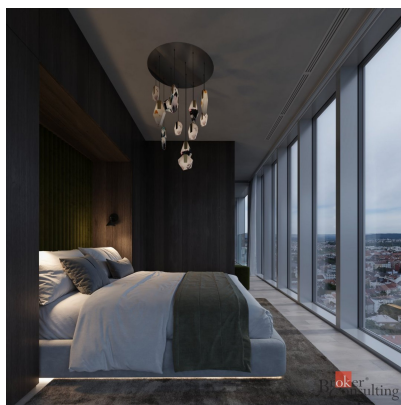

Prodej, byty/2+kk, 63.08 m², náměstí Českých bratří 2476/10, Jižní Předměstí, 30100 Plzeň 3 [ID 8368

náměstí Českých bratří, Plzeň 3, Plzeň

Neuvedeno
za nemovitost

Info u realitního specialisty

Vyřizuje

Zákaznická Linka

Tel.: 800100164

GSM: +420 800 100 164

E-mail:

realityspolu@bcas.cz

SISTERS

VĚŽ LILY PANORAMA VIEW