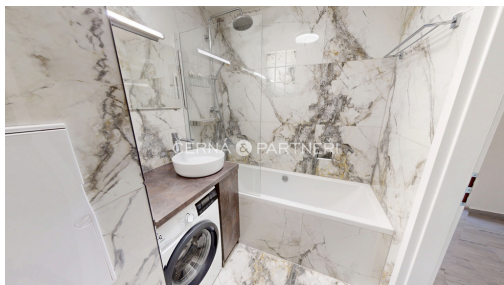

Pronájem bytu 2+1, 61 m², ul. Jiřího Wolкера, Most

Jiřího Wolкера, Most

13 500 Kč

za měsíc

Kauce 2 nájmy, t.j. 28 000,-
Kč

Vyřizuje

Pavel Zeman

Tel.: 608 666 968

GSM: +420 778792889

E-mail:

pavel.zeman@annacerna.cz

Dispozice bytu:	2+1	Podlaží v domě:	12
Počet podlaží v domě:	13	Celková podlahová plocha:	61 m²
Druh objektu:	panelová	Stav objektu:	dobrý
Vlastnictví:	osobní	Balkón:	2 m²
Sklep:	2 m²	Doprava:	vlak; silnice; MHD; autobus
Elektrina:	Elektro - 230 V	Voda:	Vodovod
Plyn:	Plynovod	Odpad:	Kanalizace
Energetická náročnost:	G - Mimořádně nehospodárná		

POPIS NEMOVITOSTI: V exkluzivním zastoupení majitele nabízíme byt o velikosti 2+1, celkové výměře 61 m², ve 12. nadzemním podlaží panelového domu.

Byt je po kompletní rekonstrukci.

V blízkém okolí najdete mateřskou i základní školu, dětská hřiště a další sportoviště. Nedaleko se nachází i zimní stadion a sportovní hala.

V dosahu jezdí MHD, které Vás dopraví i k vlaku a na autobusové nádraží a k obchodním centrům.

Nájem: 13 500,- Kč + služby dle evidenčního listu

Kauce: 287000,- Kč

Provize RK: 13 500,- Kč