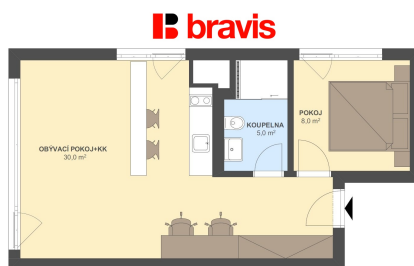

Pronájem 2+kk 43 m², Brno - Žabovřesky, krásný výhled na centrum, chytrá domácnost, klima, wifi, fit

Královopolská, 61200, Brno-Žabovřesky, Brno

23 270 Kč

za měsíc

+ 4.000,- náklady na
energie + depozit +
provize RK

Vyřizuje

Karolína Kolovratová

Tel.: 542 211 598

GSM: +420 724 777 140

E-mail:

karolina@bravis.cz

Dispozice bytu: 2+kk

Počet podlaží v domě: 1

Druh objektu: cihlová

Vlastnictví: osobní

Energetická náročnost: B - Velmi úsporná

Podlaží v domě: 7

Celková podlahová plocha: 43 m²

Stav objektu: novostavba

Balkón: 4 m²

POPIS NEMOVITOSTI: Žijte v oblacích v Brně Žabovřeskách na ulici Královopolská.

Hledáte ubytování, které se Vám přizpůsobí? V právě dokončeném domě v prestižních Žabovřeskách Vám nabízíme k pronájmu limitovanou sérii 1+kk a 2+kk. Stačí si jen vybrat patro, sbalit kufr a nastěhovat se.

Tato jednotka o dispozici 2+kk a výměře 43 m² s balkonem představuje dokonalou harmonii mezi stylem a funkcí. Interiér je navržen tak, aby vám poskytl maximální pohodlí bez nutnosti cokoli dokupovat.

Vybavení, které si zamilujete:

- Obytná část: Dominantou prostoru je ikonické křeslo Barcelona, doplněné o pohodlnou postel (160x200 cm) včetně lůžkovin. Pro vaši práci i relaxaci je připraven pracovní stůl, šatní skříň s velkým úložným prostorem a barový pult pro ranní kávu.
- Technologie a klima: O tepelnou pohodu se stará klimatizace a hliníkové žaluzie, zatímco chytrá domácnost vám usnadní každodenní rutinu.
- Plně vybavená kuchyně: Najdete zde vše od elektrické varné desky, myčky a lednice s mrazákem až po kompletní sadu nádobí a kuchyňského náčiní.
- Koupelna a relax: Moderní koupelna disponuje sprchovým koutem a minimalistickým designem.