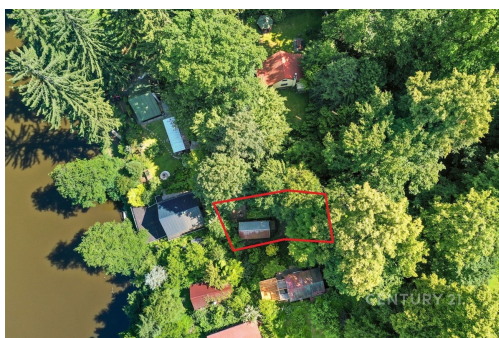

Prodej chaty 15 m², na vlastním pozemku 202 m²

Poříčí nad Sázavou

670 000 Kč
za nemovitost

Vyřizuje

Lucie Chourová

GSM: +420 603 590 794

E-mail:

lucie.chourova@century21.cz
CZ

Zastavěná plocha: 20 m²

Plocha parcely: 202 m²

Stav objektu: dobrý

Umístění objektu: klidná část obce

Energetická náročnost: G - Mimořádně nehospodárná

Užitná plocha: 15 m²

Druh objektu: dřevěná

Počet podlaží v objektu: 1

Elektřina: Elektro - 230 V

POPIS NEMOVITOSTI: Chata u řeky v osadě Drábovka - klid, příroda a naprostý únik od ruchu města.

Hledáte místo, kde si skutečně odpočinete? Nabízíme k prodeji útulnou dřevěnou chatu o dispozici 1+kk (15 m²) na vlastním pozemku o výměře 202 m², situovanou v klidné osadě Drábovka.

Chata je ideální pro víkendové pobyty i delší úniky do přírody. V přízemí se nachází obytný prostor s kuchyňským koutem, v podkroví pak místo na spaní. Jednoduché, ale plně funkční zázemí pro chvíle, kdy chcete zpomalit a vypnout.

Velkou předností je blízkost řeky - pouhé 2 minuty chůze. Ráno si můžete vychutnat kávu v tichu lesa, přes den vyrazit na vodu nebo ryby a večer posedět u ohně.