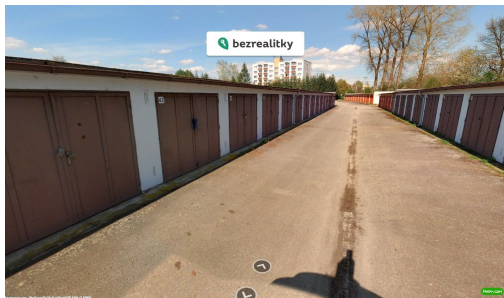

Prodej garáže 16 m²

Papírenská, 37001, České Budějovice 7, České Budějovice

890 000 Kč
za nemovitost

Vyřizuje

Bezrealitky s.r.o**GSM:** +420 226 254 111**E-mail:**inzerce@bezrealitky.cz**Počet podlaží v domě:****Stav objektu:**

dobrý

Druh objektu:

cihlová

Energetická náročnost:

F - Velmi nevhodná

POPIS NEMOVITOSTI: Prodám garáž o celkové ploše 16 m², která se nachází v zástavbě garáží na konci ulice Papírenská v blízkosti Meteor či Nemocnice České Budějovice. V blízkosti bude vybudován most do Papírenské. Jde o atraktivní lokalitu, tedy i dobrou investiční příležitost.

Garáž je suchá s připojením na elektřinu, je v dobrém stavu. Jedná se o družstevní vlastnictví. Garáž je ideálním řešením pro uložení vozidla, ale lze ji využít i jako dílnu či k uskladnění dalšího příslušenství.