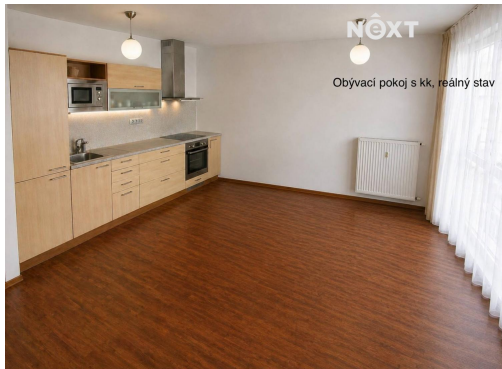

Pronájem byt 2+kk, 47m²

Jaselská, 75002, Přerov

12 500 Kč
za měsíc

Nájem: 12 500 Kč +
náklady: 2 500 Kč

Vyřizuje

Mgr. Jana Číhalová

GSM: +420 725 173 088

E-mail:

info@nextreality.cz

Dispozice bytu:	2+kk	Podlaží v domě:	3
Počet podlaží v domě:	4	Celková podlahová plocha:	47 m²
Druh objektu:	panelová	Stav objektu:	velmi dobrý
Vlastnictví:	osobní	Umístění objektu:	centrum obce
Energetická náročnost:	G - Mimořádně nevhodná		

POPIS NEMOVITOSTI: Pronájem bytu 2+kk, 47 m², Přerov, ul. Jaselská

Ve výhradním zastoupení nabízíme k pronájmu příjemný byt o dispozici 2+kk na ulici Jaselská v Přerově. Byt se nachází ve 2. patře bytového domu s výtahem. Celý panelový dům je bezbariérový.

Velkou výhodou bytu je atraktivní poloha - jen pár minut chůze do centra města a zároveň v bezprostřední blízkosti nákupní galerie, obchodů, restaurací i zastávek MHD. Veškerá občanská vybavenost je tak na dosah.

Byt nabízí praktické dispoziční řešení s obývacím pokojem s kuchyňským koutem a samostatným pokojem. Je vhodný pro jednotlivce nebo pár, kteří hledají bydlení v dobře dostupné lokalitě.

Dispozice bytu:

Prostorný obývací pokoj s kuchyňským koutem

Samostatná ložnice

NEXT REALITY ŽIDLE Žerotínovo nám. 166/19, Přerov 750 02, Tel.: , E-mail: zidle@nextreality.cz, web:

<https://www.nextreality.cz/kancelar/1299/next-reality-zidle>