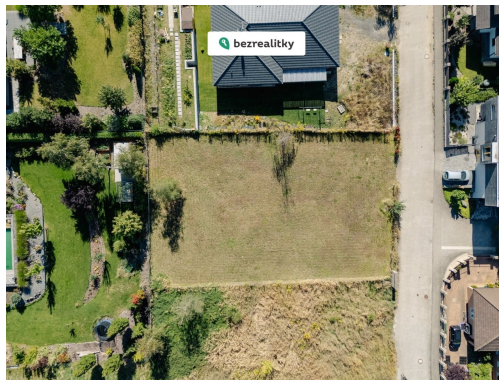

Prodej pozemku 1.044 m²

Císařova, 25101, Tehov u Říčan, Tehov

13 690 000 Kč
za nemovitost

Vyřizuje
Bezrealitky s.r.o
GSM: +420 226 254 111
E-mail:
inzerce@bezrealitky.cz

Celková plocha: 1 044 m²

Druh pozemku: pro bydlení

POPIS NEMOVITOSTI: Nabízím k prodeji stavební pozemek o velikosti 1 044 m² s platným stavebním povolením v klidné a vyhledávané lokalitě Tehov u Říčan (Praha-východ).

Pozemek má pravidelný tvar, je plně zasíťovaný (voda, kanalizace, elektrina, plyn, internet) a jeho zásadní výhodou je platné stavební povolení včetně projektu.

V lokalitě je aktuálně pozastavena nová výstavba z důvodu kapacity vodovodní sítě, díky čemuž se jedná o zcela výjimečnou příležitost - možnost začít stavět ihned bez čekání.

Součástí ceny je:

- stavební povolení
- projektová dokumentace
- uhrazené poplatky za přípojky

Klidné bydlení v přírodě s rychlou dostupností do Prahy a kompletní občanskou vybaveností v Říčanech. Pozemky s platným stavebním povolením jsou zde aktuálně raritou. Tato nemovitost je určena výhradně přímým zájemcům o koupi. Na inzerát můžete také reagovat přímo na webu Bezrealitky.