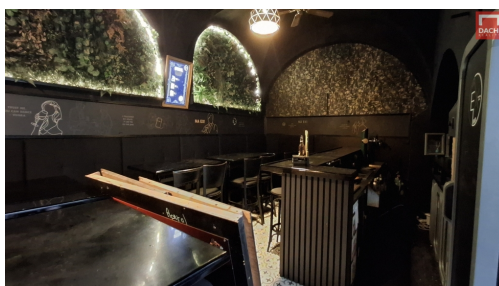

Pronájem nebytových prostor 24.8m², v pasáži v samém centru Olomouce, ul. Dolní náměstí

Dolní náměstí, Olomouc

11 490 Kč

za měsíc

+ energie 5960,-Kč, +
kauce 17 500,-, + provize
RK

Vyřizuje

Žaneta Hanelová

Tel.: +420 736 532 201

GSM: 733530924

E-mail:

zaneta.hanelova@dachi.cz

Plocha kanceláří:	24 m²
Stav objektu:	velmi dobrý
Plyn:	Plynovod
Energetická náročnost:	G - Mimořádně nehospodárná

Druh objektu:	smíšená
Druh prostor:	Jiné
Odpad:	Kanalizace

POPIS NEMOVITOSTI: Pronájem zavedených nebytových prostor v pasáži historického domu v centru, v Olomouci- Dolní náměstí. Jedná se o prostor v přízemí, pasáž z Dolního náměstí a ulice Uhelné. Poslední využití, jako