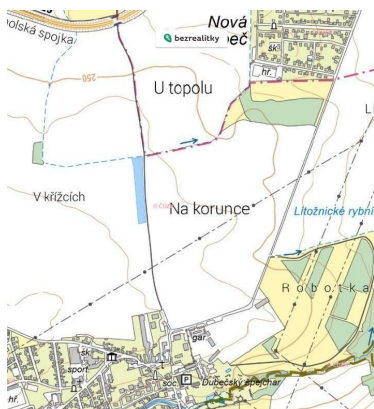

Prodej pozemku 10.442 m²

Ke korunce, 10700, Praha-Dubeč, Praha

20 885 000 Kč
za nemovitost

Vyřizuje

Bezrealitky s.r.o

GSM: +420 226 254 111

E-mail:

inzerce@bezrealitky.cz

Celková plocha: 10 442 m²

Druh pozemku: zemědělská

POPIS NEMOVITOSTI: Prodám pozemek Praha 10 Dubeč, ulice Ke Korunce.

Cena 2.000,- Kč/m²

Tel. 6 0 7 7 0 2 1 1 Tato nemovitost je určena výhradně přímým zájemcům o koupi. Na inzerát můžete také reagovat přímo na webu Bezrealitky.