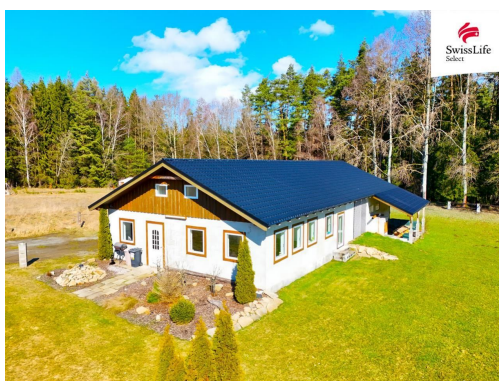

Prodej rodinného domu 205 m2 Svitálka, Krásná Hora

Svitálka, 58291, Krásná Hora

19 500 000 Kč
za nemovitost

Vyřizuje

Bc. Jiří Máca

Tel.: +420 800775577

GSM: +420 800775577

E-mail:

info-reality@swisslifeselect.cz

Poloha objektu: samostatný

Stav objektu: velmi dobrý

Typ domu: patrový

Užitná plocha: 205 m²

Energetická náročnost: G - Mimořádně nevhodná

Druh objektu: dřevěná

Počet podlaží v objektu: 2

Zastavěná plocha: 190 m²

Plocha parcely: 9871 m²

POPIS NEMOVITOSTI: Hledáte výjimečné bydlení v přírodě s důrazem na luxus, kvalitu, prostor a naprosté soukromí??

Nabízím k prodeji nadstandardně provedený velký masivní srub o dispozici 5+kk s celkovou užitnou plochou přibližně 205 m a co je důležité - SOUČÁSTÍ PRODEJE je také samostatná zděná stavba se zastavěnou plochou 230 m, kterou lze využívat souběžně jako luxusní společenské zázemí s vlastními WC, garáž, dílna, sklad, a nebo například pro milovníky koní využít část stavby jako prostory k ustájení nejméně jednoho krasavce.

Obě stavby jsou situované v odlehle části obce Krásná Hora (místní část Svitálka) na velkorysém pozemku o celkové výměře 9871 m, který zajišťuje dostatek soukromí i klidu přímo u lesa.

Srub je postaven s důrazem na kvalitu, přírodní materiály a dlouhou životnost. Dispozice nabízí celkem 3 koupelny a v přízemí se nachází místnost, kterou lze využít jako samostatnou bytovou jednotku 1+kk, ideální pro hosty nebo