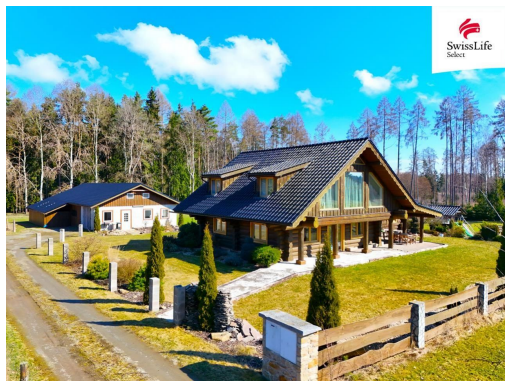

Prodej rodinného domu 205 m2 Svitálka, Krásná Hora

Svitálka, 58291, Krásná Hora

19 500 000 Kč
za nemovitost

Vyřizuje

Bc. Jiří Máca

Tel.: +420 800775577

GSM: +420 800775577

E-mail:

info-reality@swisslifeselect.cz

Poloha objektu: samostatný

Stav objektu: velmi dobrý

Typ domu: patrový

Užitná plocha: 205 m²

Energetická náročnost: G - Mimořádně nevhodná

Druh objektu: dřevěná

Počet podlaží v objektu: 2

Zastavěná plocha: 190 m²

Plocha parcely: 9871 m²

POPIS NEMOVITOSTI: Hledáte výjimečné bydlení v přírodě s důrazem na luxus, kvalitu, prostor a naprosté soukromí??

Nabízím k prodeji nadstandardně provedený velký masivní srub o dispozici 5+kk s celkovou užitnou plochou přibližně 205 m a co je důležité - SOUČÁSTÍ PRODEJE je také samostatná zděná stavba se zastavěnou plochou 230 m, kterou lze využívat souběžně jako luxusní společenské zázemí s vlastními WC, garáž, dílna, sklad, a nebo například pro milovníky koní využít část stavby jako prostory k ustájení nejméně jednoho krasavce.

Obě stavby jsou situované v odlehle části obce Krásná Hora (místní část Svitálka) na velkorysém pozemku o celkové výměře 9871 m, který zajišťuje dostatek soukromí i klidu přímo u lesa.

Srub je postaven s důrazem na kvalitu, přírodní materiály a dlouhou životnost. Dispozice nabízí celkem 3 koupelny a v přízemí se nachází místnost, kterou lze využít jako samostatnou bytovou jednotku 1+kk, ideální pro hosty nebo