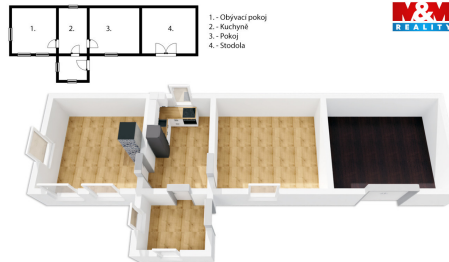

Prodej chalupy, 67 m², Vernýřov - Chlístovice

28401, Chlístovice

1 450 000 Kč
za nemovitost

Vyřizuje

Vilím Jiří

Tel.: 800 100 446

GSM: 296 399 006

E-mail: info@mmreality.cz

Zastavěná plocha:	67 m²	Užitná plocha:	67 m²
Plocha parcely:	564 m²	Druh objektu:	cihlová
Stav objektu:	před rekonstrukcí	Počet podlaží v objektu:	1
Umístění objektu:	klidná část obce	Energetická náročnost:	G - Mimořádně nehospodárná

POPIS NEMOVITOSTI: Prodej samostatné cihlové chalupy 2+1 na pozemku 564 m² ve Vernýřově, v klidné části obce. Objekt je před rekonstrukcí. Dispozičně o jednom nadzemním podlaží s prostornou půdou s možností půdní vestavby pro rozšíření obytné plochy. Okolí nabízí rybníky, lesy plné hub a odpočinek v přírodě. Chalupa je vhodná k rekreaci nebo trvalému bydlení. Neváhejte nás kontaktovat pro více informací a domluvení prohlídky. S financováním rádi zdarma pomůžeme.