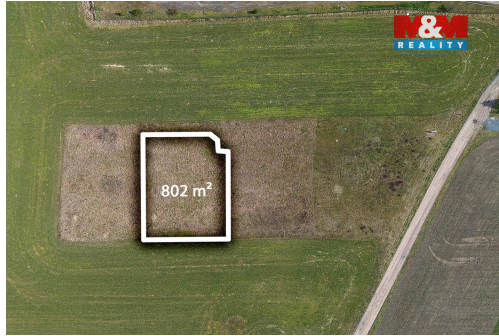

Prodej pozemku k bydlení v Přelovicích

53341, Přelovice

1 975 500 Kč
za nemovitost

Vyřizuje

Dušek Romana

Tel.: 800 100 446

GSM: 296 399 006

E-mail: info@mmreality.cz

Celková plocha: 802 m²

Druh pozemku: pro bydlení

Umístění objektu: klidná část obce

POPIS NEMOVITOSTI: Prodej pozemku k bydlení v obci Přelovice. Nabízíme stavební parcelu o výměře 802 m² v klidné části obce, s výbornou dostupností do Přelouče i do Lázní Bohdaneč.

Veškeré sítě, elektrina, plyn i voda jsou vzdálené cca 50m od pozemku,

Součástí prodeje je i podíl na příjezdové cestě. Pro více informací a domluvení prohlídky kontaktujte makléře.