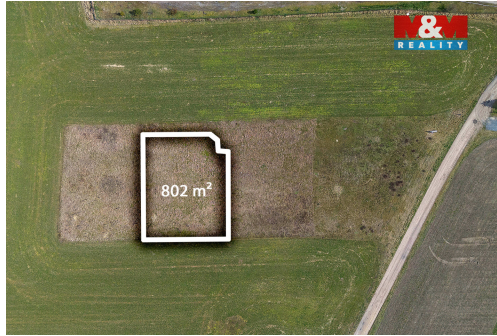

Prodej pozemku k bydlení v Přelovicích

53341, Přelovice

1 975 500 Kč
za nemovitost

Vyřizuje

Dušek Romana

Tel.: 800 100 446

GSM: 296 399 006

E-mail: info@mmreality.cz

Celková plocha: 802 m²

Druh pozemku: pro bydlení

Umístění objektu: klidná část obce

POPIS NEMOVITOSTI: Prodej pozemku k bydlení v obci Přelovice. Nabízíme stavební parcelu o výměře 802 m² v klidné části obce, s výbornou dostupností do Přelouče i do Lázní Bohdaneč.

Veškeré sítě, elektrina, plyn i voda jsou vzdálené cca 50m od pozemku,

Součástí prodeje je i podíl na příjezdové cestě. Pro více informací a domluvení prohlídky kontaktujte makléře.