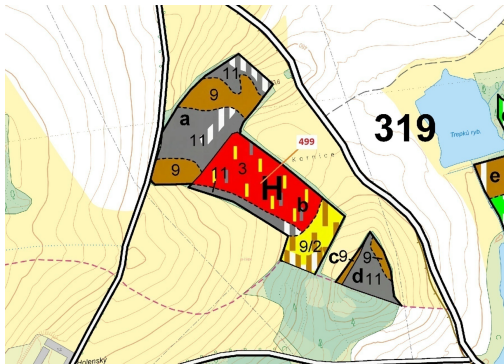

## Lesní pozemek o výměře 25 097 m<sup>2</sup>, podíl 1/1, katastrální území Mních u Kardašovy Řečice, obec Kardaš

37821, Kardašova Řečice

**603 000 Kč**  
za nemovitost

Vyřizuje

**Call centrum**

**exdrazby.cz**

**Tel.:** +420 774 740 636

**GSM:** +420 774 740 636

**E-mail:**

[dotazy@exdrazby.cz](mailto:dotazy@exdrazby.cz)

**Celková plocha:** 25 097 m<sup>2</sup>

**Druh pozemku:** les

**POPIS NEMOVITOSTI:** Lesní pozemek o výměře 25 097 m<sup>2</sup>, parcelní číslo 499, podíl 1/1, katastrální území Mních u Kardašovy Řečice, obec Kardašova Řečice, obec s rozšířenou působností Jindřichův Hradec, okres Jindřichův Hradec, Jihočeský kraj. Částečně po těžbě.