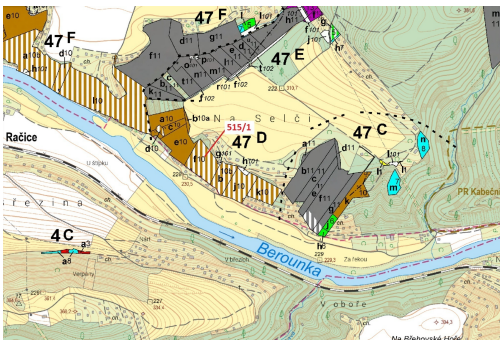

Lesní pozemek o výměře 10 228 m², podíl 1/1, katastrální území Sýkořice, obec Sýkořice, obec s rozší

27024, Sýkořice

253 000 Kč
za nemovitost

Vyřizuje

Call centrum

exdrazby.cz

Tel.: +420 774 740 636

GSM: +420 774 740 636

E-mail:

dotazy@exdrazby.cz

Celková plocha: 10 228 m²

Druh pozemku: les

POPIS NEMOVITOSTI: Lesní pozemek o výměře 10 228 m², parcelní číslo 515/1, podíl 1/1, katastrální území Sýkořice, obec Sýkořice, obec s rozšířenou působností Rakovník, okres Rakovník, Středočeský kraj.