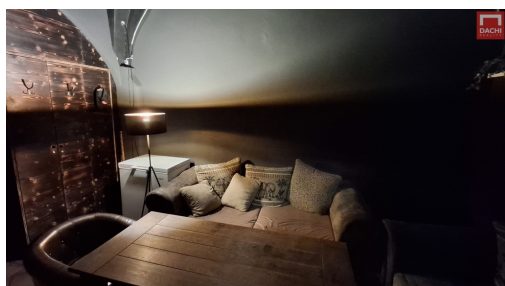

Pronájem nebytových prostor 45m², v pasáži v samém centru Olomouce, ul. Dolní náměstí

Dolní náměstí, Olomouc

17 624 Kč

za měsíc

+ energie 6919,- Kč, +
kauce 25000,-, + provize
Rk

Vyřizuje

Žaneta Hanelová

Tel.: +420 736 532 201

GSM: 733530924

E-mail:

zaneta.hanelova@dachi.cz

Plocha kanceláří:	45 m²
Stav objektu:	velmi dobrý
Plyn:	Plynovod
Energetická náročnost:	G - Mimořádně nehospodárná

Druh objektu:	smíšená
Druh prostor:	Jiné
Odpad:	Kanalizace

POPIS NEMOVITOSTI: Pronájem zavedených nebytových prostor v pasáži historického domu v centru, v Olomouci- Dolní náměstí. Jedná se o prostor v přízemí, pasáž z Dolního náměstí a ulice Uhelné. Poslední využití, jako bar, tak se i prostor pronajímá, plně vybavený za odstupné. Prostor o velikosti 45m², jedná se o trojkou, z toho jedna kůže 14,4m² je salonek. K prostorám přináležejí i vybavené venkovní posezení. K dispozici ihned. V případě zájmu o