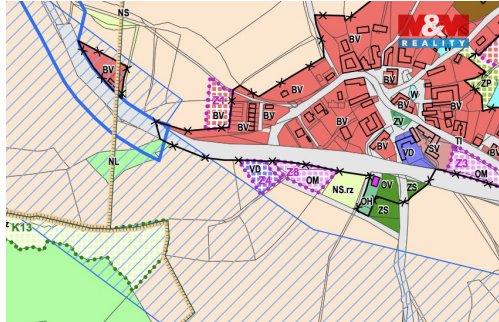

Prodej komerčního pozemku, 3 819 m², Pelhřimov - Strměchy

39301, Pelhřimov

3 495 000 Kč
za nemovitost

Vyřizuje

Heine Martin

Tel.: 800 100 446

GSM: 296 399 006

E-mail: info@mmreality.cz

Celková plocha: 3 819 m²

Umístění objektu: rušná část obce

Druh pozemku: pro komerční výstavbu

Energetická náročnost: G - Mimořádně ne hospodárná

POPIS NEMOVITOSTI: Prodej komerčního pozemku u Pelhřimova - část Strměchy, situovaný přímo u hlavní silnice, což zajišťuje výbornou dostupnost i viditelnost pro podnikání. Dle územního plánu je pozemek určen pro drobnou a řemeslnou výrobu (VD) 3 423 m² a občanskou vybavenost komerčního charakteru (OM) 396 m². Využití je tedy ideální pro provozovny menší výroby, sklady, služby, administrativní zázemí firem, obchodní prostory, showrooms, restaurace či menší ubytovací zařízení. Pozemek tak nabízí zajímavou možnost propojení podnikatelských aktivit, což je vzhledem k poloze u frekventované komunikace velkou výhodou. Podmínkou využití je, aby provozy neměly negativní vliv na okolí, zejména z hlediska hluku, prašnosti či nadměrné dopravní zátěže. Zároveň je nutné respektovat charakter okolní zástavby a vhodně začlenit projekt do území, včetně případného doplnění zeleně. Více informací u realitního makléře.