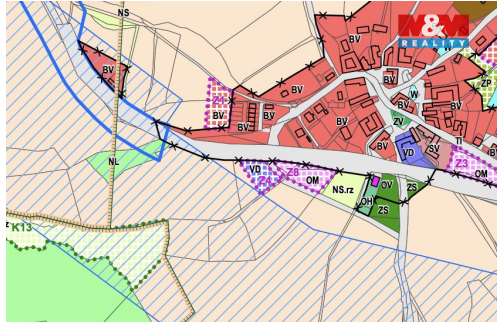

Prodej komerčního pozemku, 3 819 m², Pelhřimov - Strměchy

39301, Pelhřimov

3 495 000 Kč
za nemovitost

Vyřizuje

Heine Martin

Tel.: 800 100 446

GSM: 296 399 006

E-mail: info@mmreality.cz

Celková plocha: 3 819 m²

Umístění objektu: rušná část obce

Druh pozemku: pro komerční výstavbu

Energetická náročnost: G - Mimořádně
nehospodárná

POPIS NEMOVITOSTI: Prodej komerčního pozemku u Pelhřimova - část Strměchy, situovaný přímo u hlavní silnice, což zajišťuje výbornou dostupnost i viditelnost pro podnikání. Dle územního plánu je pozemek určen pro drobnou a řemeslnou výrobu (VD) 3 423 m² a občanskou vybavenost komerčního charakteru (OM) 396 m². Využití je tedy ideální pro provozovny menší výroby, sklady, služby, administrativní zázemí firem, obchodní prostory, showrooms, restaurace či menší ubytovací zařízení. Pozemek tak nabízí zajímavou možnost propojení podnikatelských aktivit, což je vzhledem k poloze u frekventované komunikace velkou výhodou. Podmínkou využití je, aby provozy neměly negativní vliv na okolí, zejména z hlediska hluku, prašnosti či nadměrné dopravní zátěže. Zároveň je nutné respektovat charakter okolní zástavby a vhodně začlenit projekt do území, včetně případného doplnění zeleně. Více informací u realitního makléře.