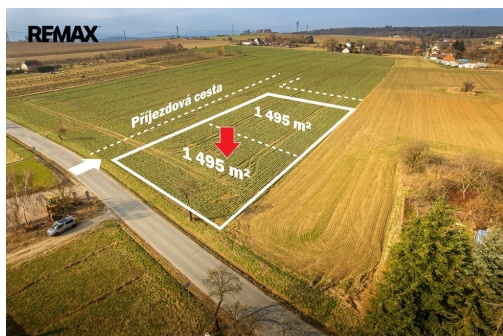

Prodej stavební pozemek 1495 m², k. ú. Malovice u Netolic.

Malovice

2 400 000 Kč
za nemovitost

vč. kompletního realitního
a právního servisu

Vyřizuje

Jan Stárek, MBA

Tel.: 721 837 670

GSM: +420721837670

E-mail:

jan.starek@re-max.cz

Celková plocha: 1 495 m²

Inženýrské sítě: vodovod; elektřina

Druh pozemku: pro bydlení

Umístění objektu: okraj obce

POPIS NEMOVITOSTI: Ve výhradním zastoupení majitele nabízíme k prodeji stavební pozemek 2 km od Netolic, směr Malovice.

Pozemek je dle ÚP Malovice určen k výstavbě rodinného domu. Pozemek je rovinný, slunný a dobře situovaný. Ideální pozemek pro výstavbu rodinného domu. V těsné blízkosti příroda, dostupnost do města s částečnou vybaveností.

Velkorysá výměra 1.495 m² nabízí dostatek místa pro realizaci rodinného domu, zahrady, bazénu a dalšího zázemí dle vašich představ. Součástí prodeje je podíl na příjezdové cestě k pozemku.

Do konce roku 2026 bude k pozemku zhotovena účelová cesta, dále elektro kaplička a přípojka vody.

V případě zájmu kontaktujte makléře nabídky. Prodávající si vyhrazuje právo vybrat kupujícího na základě jím zvolených kritérií.