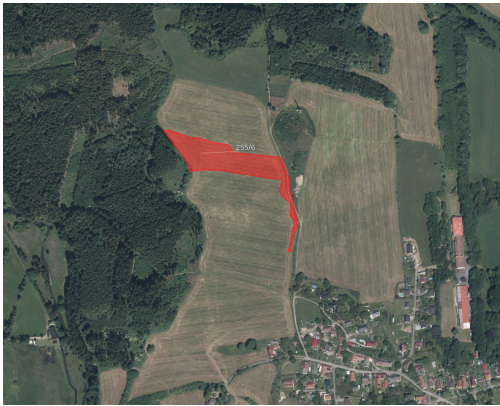

MojePole.cz

Prodej - Pozemky

číslo zakázky: 9391

Zemědělská půda, prodej, Hluboš, Příbram

26222, Hluboš

748 710 Kč
za nemovitost

Vyřizuje

Štěpán Rothanzl

Tel.: +420 730779108

GSM: +420 730779108

E-mail:

rothanzl@mojepole.cz

Celková plocha: 13 865 m²

Druh pozemku: zemědělská

POPIS NEMOVITOSTI: V katastrálním území Hluboš nabízím k prodeji zemědělský pozemek ve výlučném vlastnictví.

Katastrální území Hluboš, celková výměra 13 865 m²

-> parc. č. 255/6 (LV 377)

Pozemek je veden jako orná půda.

Pro více informací mě kontaktujte telefonicky nebo e-mailem. Rád s vámi nabídku projdu a zodpovím veškeré dotazy. Majitel si vyhrazuje právo vybrat kupujícího na základě nabídky.