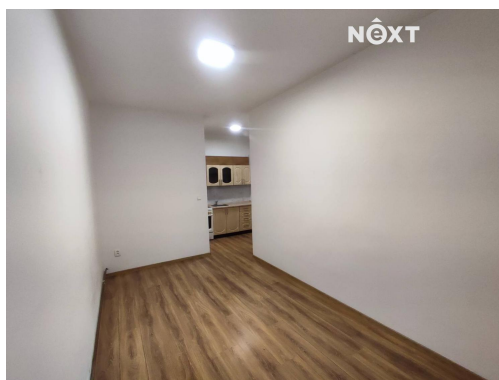

Pronájem byt 4+kk, 94m²

K Bělidlu, 54102, Trutnov

14 000 Kč
za měsíc

Cena je uvedena bez provize RK. Tato je ve výši jednoho měsíčního nájmu.

Vyřizuje

Jiří Jungman

GSM: +420 725 173 088

E-mail:

info@nextreality.cz

Dispozice bytu:	4+kk	Podlaží v domě:	1
Počet podlaží v domě:	2	Celková podlahová plocha:	94 m²
Druh objektu:	cihlová	Stav objektu:	dobrý
Vlastnictví:	osobní	Umístění objektu:	okraj obce
Energetická náročnost:	G - Mimořádně nehospodárná		

POPIS NEMOVITOSTI: Nabízíme k pronájmu byt 4+KK o celkové výměře 94,5 m², OV, zděný dům, vlastní vchod, ul. K Bělidlu, Trutnov. Dům se nachází v areálu bývalých prostor Texlenu. Dispozici bytu tvoří chodba, obývací pokoj s kuchyňským koutem, koupelna s WC, menší pokoj, ložnice a kancelář, kterou je možno využívat jako pracovnu nebo další ložnici, případně vybudovat samostatný byt 1+KK. K bytu jsou ještě další prostory - technická místnost, sklad. Vytápění elektrokotlem. Hned za domem je les, ideální pro milovníky přírody. 1 parkovací místo na soukromém pozemku ihned před bytem. Vchod do domu je zároveň samostatným vchodem pro nabízený byt. Doporučujeme prohlídku. Nájemné 14.000,- Kč měsíčně. Zálohy na služby a energie podle počtu osob (cca 5.000,- Kč). Jistota (vratná kauce) 2 x měsíční nájem. Poplatek RK 1 měsíční nájem. Pro komunikaci uvádějte evidenční číslo zakázky N116910.