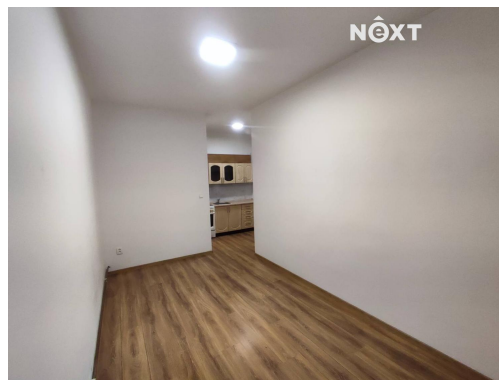

Pronájem byt 4+kk, 94m²

K Bělidlu, 54102, Trutnov

20 000 Kč
za měsíc

Cena je uvedena bez provize RK. Tato je ve výši jednoho měsíčního nájmu.

Vyřizuje

Jiří Jungman

GSM: +420 725 173 088

E-mail:

info@nextreality.cz

Dispozice bytu:	4+kk	Podlaží v domě:	1
Počet podlaží v domě:	2	Celková podlahová plocha:	94 m²
Druh objektu:	cihlová	Stav objektu:	dobrý
Vlastnictví:	osobní	Umístění objektu:	okraj obce
Energetická náročnost:	G - Mimořádně nevhodná		

POPIS NEMOVITOSTI: Nabízíme k pronájmu byt 4+KK o celkové výměře 94,5 m², OV, zděný dům, vlastní vchod, ul. K Bělidlu, Trutnov. Dům se nachází v areálu bývalých prostor Texlenu. Dispozici bytu tvoří chodba, obývací pokoj s kuchyňským koutem, koupelna s WC, menší pokoj, ložnice a kancelář, kterou je možno využívat jako pracovnu nebo další ložnici, případně vybudovat samostatný byt 1+KK. K bytu jsou ještě další prostory - technická místnost, sklad. Vytápění elektrokotlem. Hned za domem je les, ideální pro milovníky přírody. 1 parkovací místo na soukromém pozemku, které však není součástí prodeje. Vchod do domu je zároveň samostatným vchodem pro nabízený byt. Doporučujeme prohlídku. Nájemné 20.000,- Kč měsíčně. Zálohy na služby a energie podle počtu osob. Peněžitá jistota 1 měsíční nájem. Poplatek RK rovněž 1 měsíční nájem. Pro komunikaci uvádějte evidenční číslo zakázky N116910.