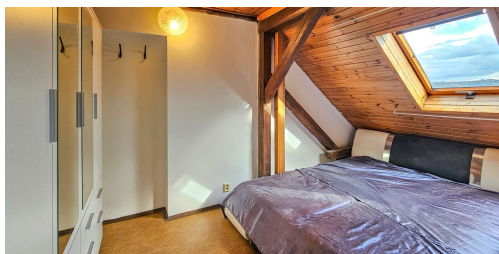

Pronájem podkrovního ateliéru 2+1 + šatna, Valchařská, Brno

Valchařská, 61400, Brno-sever, Brno

17 500 Kč

za měsíc

ceny a poplatky najdete v
textu nabídky, + provize
RK

Vyřizuje

František Novotný

Tel.: 608 336 976

GSM: +420 608 336 976

E-mail:

jsem@tvujmakler.cz

Plocha kanceláří:	59 m²	Druh objektu:	cihlová
Stav objektu:	dobrý	Druh prostor:	Kanceláře
Doprava:	dálnice; silnice; MHD	Komunikace:	asfaltová
Elektřina:	Elektro - 230 V	Voda:	Vodovod
Odpad:	Kanalizace	Energetická náročnost:	G - Mimořádně nehospodárná

POPIS NEMOVITOSTI: Pronájem ateliéru / kanceláře 2+1 + šatna, Valchařská, Brno

Nabízíme k pronájmu podkrovní ateliér o dispozici 2+1 + šatna na ulici Valchařská v Brně, vhodný jako ateliér, studio, kancelář nebo prostor pro kombinaci práce a bydlení.

Jednotka byla v tomto roce rekonstruovaná - koupelna s WC je zcela nová, ostatní prostory renovované. Podkrovní řešení vytváří plnohodnotnou obyvatelnou jednotku s příjemnou atmosférou.

Dispozice:

dvě velké obytné místnosti,

koupelna se sprchovým koutem a WC,

kuchyňka,

samostatná menší místnost s oknem, ideální jako šatna, domácí pracovna nebo klidová místnost.

Prostor nabízí klidné bydlení s výhledy na nebe, tedy bez ruchu ulice a velmi dobrou dopravní dostupnost. Nedaleko domu se nachází zastávky MHD s výborným spojením do centra Brna.

Nájemné 17.500,- Kč, inkaso (teplota, voda, služby) 4.400,- Kč, elektřina s přepisem na nájemníka. Jistota (Vratná kauce) ve výši jedné měsíční platby.

K nastěhování již nyní.