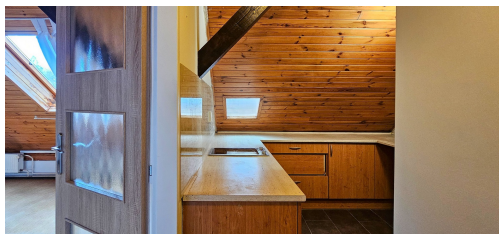

Pronájem podkrovního ateliéru 2+1 + šatna, Valchařská, Brno

Valchařská, 61400, Brno-sever, Brno

17 500 Kč

za měsíc

ceny a poplatky najdete v
textu nabídky, + provize
RK

Vyřizuje

František Novotný

Tel.: 608 336 976

GSM: +420 608 336 976

E-mail:

jsem@tvujmakler.cz

Plocha kanceláří:	59 m²	Druh objektu:	cihlová
Stav objektu:	dobrý	Druh prostor:	Kanceláře
Doprava:	dálnice; silnice; MHD	Komunikace:	asfaltová
Elektřina:	Elektro - 230 V	Voda:	Vodovod
Odpad:	Kanalizace	Energetická náročnost:	G - Mimořádně nehospodárná

POPIS NEMOVITOSTI: Pronájem ateliéru / kanceláře 2+1 + šatna, Valchařská, Brno

Nabízíme k pronájmu podkrovní ateliér o dispozici 2+1 + šatna na ulici Valchařská v Brně, vhodný jako ateliér, studio, kancelář nebo prostor pro kombinaci práce a bydlení.

Jednotka byla v tomto roce rekonstruovaná - koupelna s WC je zcela nová, ostatní prostory renovované. Podkrovní řešení vytváří plnohodnotnou obyvatelnou jednotku s příjemnou atmosférou.

Dispozice:

dvě velké obytné místnosti,

koupelna se sprchovým koutem a WC,

kuchyňka,

samostatná menší místnost s oknem, ideální jako šatna, domácí pracovna nebo klidová místnost.

Prostor nabízí klidné bydlení s výhledy na nebe, tedy bez ruchu ulice a velmi dobrou dopravní dostupnost. Nedaleko domu se nachází zastávky MHD s výborným spojením do centra Brna.

Nájemné 17.500,- Kč, inkaso (teplota, voda, služby) 4.400,- Kč, elektřina s přepisem na nájemníka. Jistota (Vratná kauce) ve výši jedné měsíční platby.

K nastěhování již nyní.