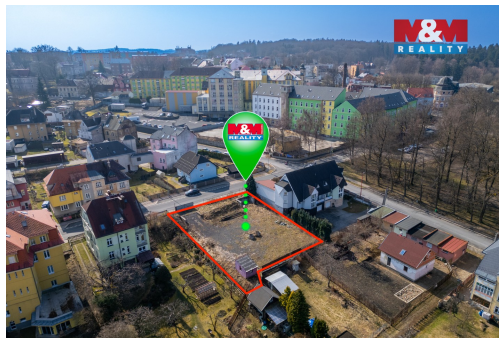

Prodej pozemku k bydlení, 912 m², Aš, ul. Šaldova

Šaldova, 35201, Aš

2 100 000 Kč
za nemovitost

Vyřizuje

Sedlak Christian

Tel.: 800 100 446

GSM: 296 399 006

E-mail: info@mmreality.cz

Celková plocha: 912 m²

Umístění objektu: centrum obce

Druh pozemku: pro bydlení

POPIS NEMOVITOSTI: Nabízíme k prodeji pozemek k bydlení o výměře 912 m², který se nachází centru města Aš, v ulici Šaldova. Pozemek je dle územního plánu určen k výstavbě bodových domů a vícepodlažních viladomů, což nabízí zajímavý investiční potenciál, možnost realizace rezidenčního projektu i moderního rodinného bydlení. Lokalita kombinuje příjemné bydlení s dobrou dostupností centra města, občanské vybavenosti i přírody v okolí. Pozemek je vhodný jak pro developery, investory hledající perspektivní příležitost k výstavbě bytového bydlení i rodiny, které chtějí moderní bydlení v centru města.

Pro více informací či prohlídku se nám neváhejte ozvat.