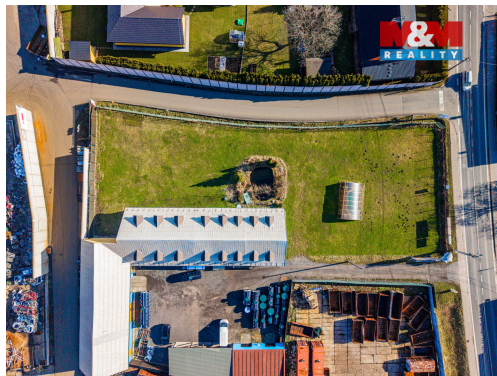

Prodej komerčního pozemku, 2160 m², Sviadnov, ul. Ostravská

Ostravská, 73925, Sviadnov

Neuvedeno za nemovitost

včetně právních služeb a
provize Rk

Vyřizuje

Alexová Petra

Tel.: 800 100 446

GSM: 296 399 006

E-mail: info@mmreality.cz

Celková plocha: 2 160 m²

Druh pozemku: pro komerční výstavbu

Umístění objektu: rušná část obce

POPIS NEMOVITOSTI: Nabízíme k prodeji komerční pozemek v k.ú. Sviadnov u Frýdku - Místku, o výměře 2 160 m², v územním plánu vedený jako VP (plochy výroby a skladování – průmyslová výroba). Pozemek se nachází v rušné části obce, ideální pro komerční využití – obchod, služby, sídlo firmy, sklad či lehká výroba. Parcela je v dobrém stavu a nabízí výborný potenciál pro investici. Skvělé napojení na dálnici D56 a D48. Pro více informací a prohlídku kontaktujte makléře.