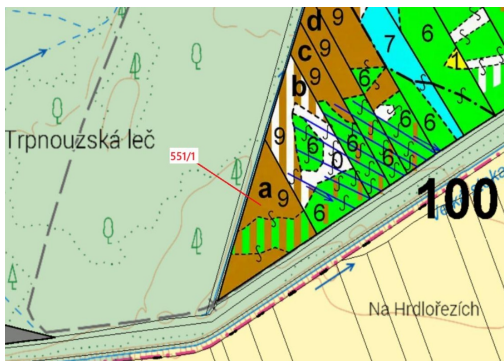

## Lesní pozemek o výměře 9131 m<sup>2</sup>, podíl 1/1, katastrální území Hrdlořezy u Suchdola nad Lužnicí, obec

37806, Suchdol nad Lužnicí

**148 000 Kč**  
za nemovitost

Vyřizuje

**Call centrum**

**exdrazby.cz**

**Tel.:** +420 774 740 636

**GSM:** +420 774 740 636

**E-mail:**

[dotazy@exdrazby.cz](mailto:dotazy@exdrazby.cz)

**Celková plocha:** 9 131 m<sup>2</sup>

**Druh pozemku:** les

**POPIS NEMOVITOSTI:** Lesní pozemek o výměře 9131 m<sup>2</sup>, parcelní číslo 551/1, podíl 1/1, katastrální území Hrdlořezy u Suchdola nad Lužnicí, obec Suchdol nad Lužnicí, obec s rozšířenou působností Třeboň, okres Jindřichův Hradec, Jihočeský kraj. Po těžbě.