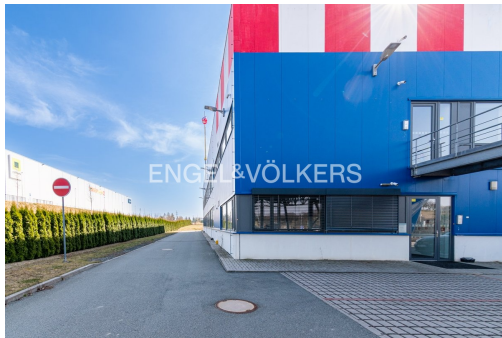

Kanceláře a skladové prostory na adrese Průmyslová, Solnice

Průmyslová, 51701, Solnice

Neuvedeno

za měsíc

info v RK

Vyřizuje

Mgr. Elena Gottwald

Tel.: +420 233 091 011

GSM: +420 604 924 074

E-mail:

elena.gottwald@engelvoelkers.com

Plocha kanceláří:	199 m²	Druh objektu:	montovaná
Stav objektu:	velmi dobrý	Druh prostor:	Kanceláře
Ostatní:	Výtah; Parkoviště	Energetická náročnost:	G - Mimořádně nevhodná

POPIS NEMOVITOSTI: Pronájem kombinovaných prostor pro skladování a administrativu v hlídaném areálu v Solnici. Nabízíme celek o užitné ploše 199 m² (144 m² sklad a 55 m² kanceláře) na adrese Průmyslová 678. Objekt se nachází v oploceném a střeženém areálu s možností parkování přímo u budovy.

Součástí pronájmu je plně vybavená kancelář připravená k okamžitému užívání.

Skladová část má světlou výšku stropu 4 m a rozestupy mezi sloupy 6 m. Podlahy disponují nosností do 500 kg/m².

Vytápění prostor zajišťují jednotky sahara. K dispozici je nákladní výtah pro snadnou manipulaci se zbožím.

Nájemci mají k dispozici kompletní zázemí včetně šaten a sociálního zařízení. Budova je osazena plastovými okny s vnitřními žaluziemi. Prostory jsou velmi světlé a profesionálně udržované.

Ideální řešení pro firmu hledající vybavené zázemí i sklad na jedné adrese. Ihned k dispozici.