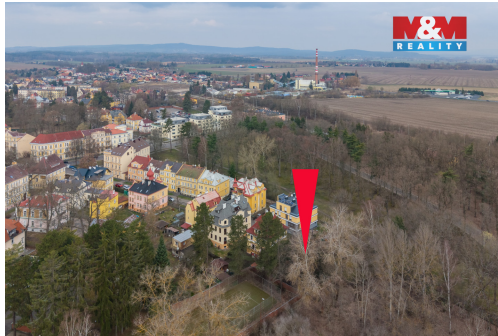

Prodej pozemku k bydlení, 610 m², Františkovy Lázně

35101, Františkovy Lázně

3 660 000 Kč
za nemovitost

Vyřizuje

Kraft Lukáš

Tel.: 800 100 446

GSM: 296 399 006

E-mail: info@mmreality.cz

Celková plocha: 610 m²

Umístění objektu: okraj obce

Druh pozemku: pro bydlení

Energetická náročnost: G - Mimořádně
nehospodárná

POPIS NEMOVITOSTI: Hledáte místo pro podnikatelský záměr nebo výstavbu v širším centru Lázeňského města Františkovy Lázně?

Pozemek je dle územního plánu města Františkovy Lázně v území SL (smíšené obytné a lázeňské) v současné době vedený jako zahrada. Pozemek je nezastavěný s nelesním vzrostlým porostem s možností napojení na stávající inženýrské sítě (elektro, voda, kanalizace, plyn) s přístupem z veřejné zpevněné komunikace v majetku obce. Veškerou občanskou vybavenost najdete v blízkosti. Pokud Vás zaujal tento pozemek a splňuje Váš záměr, neváhejte nás kontaktovat pro další informace, případně prohlídku. S financováním Vám pomůže naše finanční centrum, které Vás v rámci obchodu bude kontaktovat.