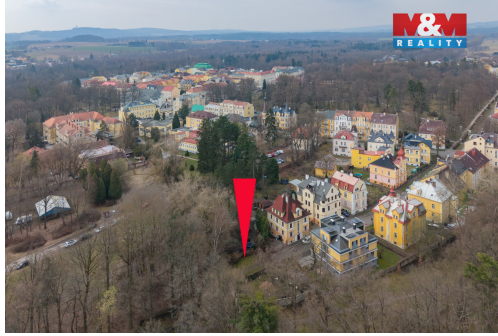

Prodej pozemku k bydlení, 610 m², Františkovy Lázně

35101, Františkovy Lázně

3 660 000 Kč
za nemovitost

Vyřizuje

Kraft Lukáš

Tel.: 800 100 446

GSM: 296 399 006

E-mail: info@mmreality.cz

Celková plocha: 610 m²

Umístění objektu: okraj obce

Druh pozemku: pro bydlení

Energetická náročnost: G - Mimořádně
nehospodárná

POPIS NEMOVITOSTI: Hledáte místo pro podnikatelský záměr nebo výstavbu v širším centru Lázeňského města Františkovy Lázně?

Pozemek je dle územního plánu města Františkovy Lázně v území SL (smíšené obytné a lázeňské) v současné době vedený jako zahrada. Pozemek je nezastavěný s nelesním vzrostlým porostem s možností napojení na stávající inženýrské sítě (elektro, voda, kanalizace, plyn) s přístupem z veřejné zpevněné komunikace v majetku obce. Veškerou občanskou vybavenost najdete v blízkosti. Pokud Vás zaujal tento pozemek a splňuje Váš záměr, neváhejte nás kontaktovat pro další informace, případně prohlídku. S financováním Vám pomůže naše finanční centrum, které Vás v rámci obchodu bude kontaktovat.