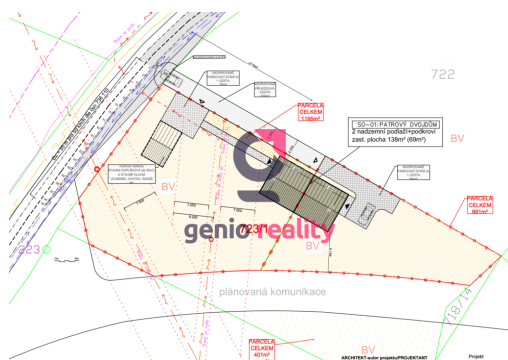

**INVESTIČNÍ POZEMEK 2 849 m<sup>2</sup> - možnost výstavby dvojdomu**

Červené Pečky

**4 690 000 Kč**  
za nemovitost

Vyřizuje

**Genio reality s.r.o.****GSM: 792 306 801****E-mail:**[info@genioreality.cz](mailto:info@genioreality.cz)**Celková plocha:** 2 849 m<sup>2</sup>**Inženýrské sítě:** vodovod; kanalizace**Doprava:** vlak; silnice; autobus**Druh pozemku:** pro bydlení**Umístění objektu:** klidná část obce**POPIS NEMOVITOSTI:** Stavební pozemek 2 849 m<sup>2</sup> - Červené PečkyNabízím k prodeji stavební pozemek o velikosti 2 849 m<sup>2</sup> v obci Červené Pečky (okres Kolín).**INVESTIČNÍ POZEMEK 2 849 m<sup>2</sup> - možnost výstavby dvojdomu**Nabízím k prodeji stavební pozemek o velikosti 2 849 m<sup>2</sup> v obci Červené Pečky (okres Kolín).**Hlavní výhoda:**

Na pozemku je možné realizovat výstavbu rodinného domu nebo dvojdomu (2 bytové jednotky), což z něj dělá ideální investiční příležitost. Byl vydán souhlas s přeložkou napětí vedoucím nad pozemkem.

Díky své velikosti a charakteru nabízí pozemek zajímavý potenciál zhodnocení - vhodné jak pro koncového klienta, tak pro menší developernský projekt.