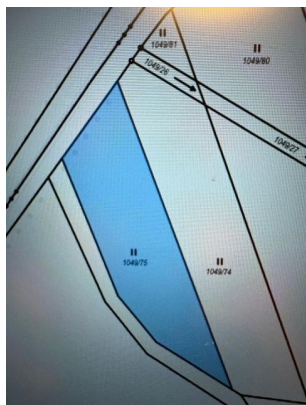

## Prodej podílu na pozemku parc.č. 1049/75 o výměře 116 m<sup>2</sup>, obec Sulice, okres Praha východ

Sulice

**29 000 Kč**  
za nemovitost

cena za podíl na pozemku  
parc.č. 1049/75 o výměře  
1397 m<sup>2</sup> o velikosti 1/12 o  
výměře 116 m<sup>2</sup>

Vyřizuje

**Reality 10**

**Tel.:** 222 523 692

**GSM:** 420603508221

**E-mail:**

[reality10@reality10.cz](mailto:reality10@reality10.cz)

**Celková plocha:** 116 m<sup>2</sup>

**Druh pozemku:** trvalý travní porost

**POPIS NEMOVITOSTI:** Zajímavá investiční nabídka prodeje podílu na pozemku v atraktivní části Prahy východ, obci a části obce Sulice.

Jedná se o podíl na pozemku parc.č. 1049/75 o výměře 1397 m<sup>2</sup>, o velikosti 1/12 o výměře 116 m<sup>2</sup>.