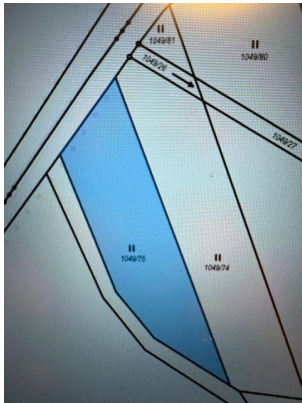

Prodej podílu na pozemku parc.č. 1049/75 o výměře 116 m², obec Sulice, okres Praha východ

Sulice

29 000 Kč
za nemovitost

cena za podíl na pozemku
parc.č. 1049/75 o výměře
1397 m² o velikosti 1/12 o
výměře 116 m²

Vyřizuje

Reality 10

Tel.: 222 523 692

GSM: 420603508221

E-mail:

reality10@reality10.cz

Celková plocha: 116 m²

Druh pozemku: trvalý travní porost

POPIS NEMOVITOSTI: Zajímavá investiční nabídka prodeje podílu na pozemku v atraktivní části Prahy východ, obci a části obce Sulice.

Jedná se o podíl na pozemku parc.č. 1049/75 o výměře 1397 m², o velikosti 1/12 o výměře 116 m².