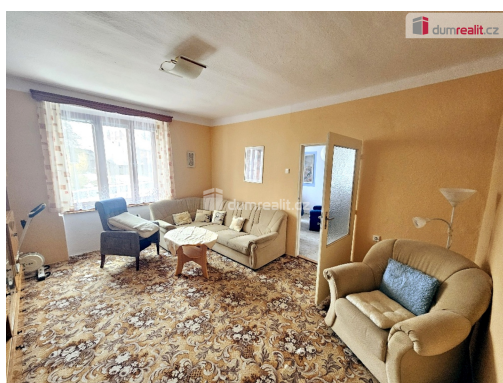

RD 3+1, Nepomuk_Mlýnské Struhadlo, 110 m²

33901, Mlýnské Struhadlo

5 999 997 Kč
za nemovitost

V ceně nemovitosti i projekt na rozšíření domu. Na pozemku lze vystavit ještě další RD.

Vyřizuje

Miroslav Cink

Tel.: 734 222 111

GSM: 734 222 233

E-mail:

top.plzen@dumrealit.cz

Poloha objektu:	samostatný	Druh objektu:	smíšená
Stav objektu:	velmi dobrý	Počet podlaží v objektu:	1
Typ domu:	patrový	Zastavěná plocha:	110 m²
Užitná plocha:	110 m²	Plocha parcely:	1184 m²
Popis vybavení:	...	Elektrina:	Elektro - 400 V
Voda:	Vodovod	Topení:	Lokální - elektrické
Energetická náročnost:	G - Mimořádně nevhodná		

POPIS NEMOVITOSTI: Naše společnost Vám zprostředkuje prodej rodinného domu 3+1 v obci Mlýnské Struhadlo, 15 km od Klatov a 11 km od Nepomuka. Dům je po rekonstrukci. Topení lokální elektrické + krbová kamna. Teplá voda boiler napojení na obecní vodovod, septik - lze vybudovat 3 komorový a pouštět do dešťové kanalizace obce. Projekt na rozšíření domu součástí prodeje. Na pozemku lze postavit další RD. Hypotéku vyřídíme obratem. Veškeré informace a prohlídky u RK Ev. číslo: 655137.