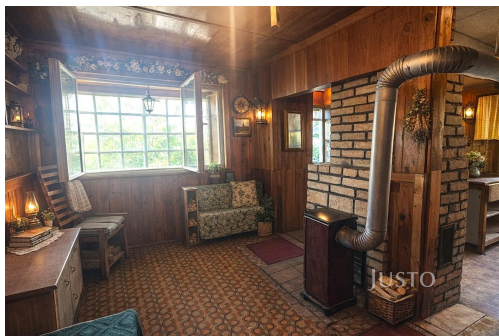

Prodej chaty 35 m² s pozemkem 383 m²

39701, Kestřany

990 000 Kč
za nemovitost

Vyřizuje

Markéta Modrová

Tel.: 603 333 375

GSM: 603 882 722

E-mail: modrova@justo.cz

Celková plocha: 35 m²

Plocha parcely: 383 m²

Stav objektu: dobrý

Umístění objektu: polosamota

Užitná plocha: 35 m²

Druh objektu: montovaná

Počet podlaží v objektu:

Energetická náročnost: G - Mimořádně nehospodárná

POPIS NEMOVITOSTI: V zastoupení majitele nabízíme prodej chaty v katastrálním území Zátaví – klidné místo v lese u vody.

Nabízíme k prodeji rekreační chatu nacházející se v katastrálním území Zátaví, v krásném a klidném prostředí přímo v lese, nedaleko vody. Ideální místo pro odpočinek, relaxaci a únik z městského ruchu.

Chata byla postavena v roce 1968 jako montovaná stavba z typizovaných lehkých porobetonových panelů, přičemž střecha i obvodové zdi jsou z tohoto období.

Pozemek je oplocený a zajišťuje dostatek soukromí. Na hranici pozemku se nachází studna s věcným břemenem užívání. Ve studni je instalováno čerpadlo, které se aktuálně nevyužívá, avšak nabízí možnost napojení chaty na vodu. V současné době není WC ani umyvadlo připojeno na vodovod.

Odpad z WC je sveden do septiku umístěného pod chatou.

Chata je napojena na elektřinu (230/380 V). K dispozici je krb (aktuálně nevyužívaný) a kamna napojená na druhý komín.

Parkování je možné přímo za chatou.

Velkou předností této nemovitosti je její umístění – krásné, tiché prostředí v lese a zároveň výborná dostupnost, dojezd do Písku přibližně 10 minut.