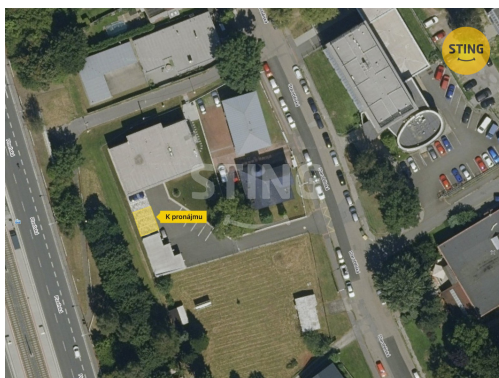

Pronájem - Malé objekty a garáže

číslo zakázky: 135030

Pronájem parkovacího místa na soukromém pozemku, Ostrava - Zábřeh

Starobělská, Ostrava-Jih, Ostrava

1 500 Kč
za měsíc

+ provize jeden nájem

Vyřizuje

Bc. Iveta Šmídová

Tel.: 800 10 30 10

GSM: 800 10 30 10

E-mail:

zakaznicky.servis@rksting.cz

Počet podlaží v domě:

Stav objektu:

velmi dobrý

Druh objektu:

smíšená

POPIS NEMOVITOSTI: Nabízíme vám k pronájmu tři parkovací místa (možno i samostatně) na soukromém pozemku v uzavřeném areálu komerčního objektu na ulici Starobělské. Areál je oplocený, vjezd přes pojezdovou bránu, v areálu je 24h správcem. Nájemné na jedno parkovací místo 1500/měsíc, výměra celku 7,5m x 5,7m, jedno parkovací místo 2,5m x 5,7m. Pokud vás tato nabídka zaujala, neváhejte se ozvat.