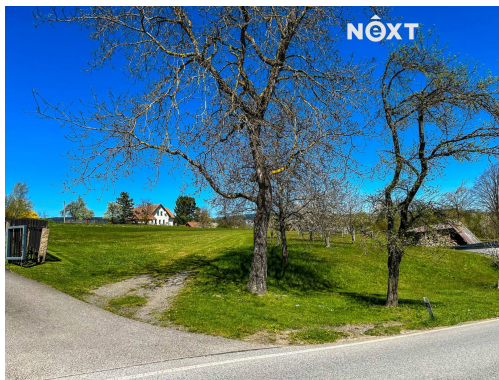

Prodej pozemek Bydlení, 3181

46822, Malá Skála

Neuvedeno za nemovitost

Info o ceně u RK

Vyřizuje

Petr Spies

Tel.: 800 700 099

GSM: +420 725 173 088

E-mail:

info@nextreality.cz

Celková plocha: 3 181 m²

Energetická náročnost: G - Mimořádně
nehospodárná

Druh pozemku: pro bydlení

POPIS NEMOVITOSTI: Prodej krásného stavebního pozemku 3 181 m² - Malá Skála, k. ú. Sněhov, srdce Českého ráje

Nabízíme k prodeji výjimečný stavební pozemek o rozloze 3 181 m² v obci Malá Skála, v katastrálním území Sněhov. Jde o nádherné, prostorné místo v srdci přírody, které je jako stvořené pro ty, kdo hledají klid, soukromí a zároveň pohodlnou dostupnost větších měst.

Malá Skála je jednou z nejvyhledávanějších lokalit v rámci Českého ráje. Leží mezi Turnovem, Jabloncem nad Nisou a Libercem, takže veškerá občanská vybavenost větších měst je snadno dostupná autem i veřejnou dopravou. Samotná obec nabízí vše potřebné pro pohodlné každodenní fungování - základní občanskou vybavenost, obchody, služby, restaurace i bohaté sportovní a volnočasové možnosti. Díky vlakovému i autobusovému spojení je místo vhodné nejen pro rekreaci, ale i pro trvalé bydlení.

Okolí je proslulé svou malebnou krajinou. V bezprostřední blízkosti se nacházejí ikonické přírodní scenérie - skalní masivy, vyhlídky, lesy i údolí řeky Jizery. Oblast je rájem pro pěší turistiku, cyklistiku i vodní sporty. Každodenní procházky se tu mění v malý výlet a výhledy do krajiny se neomrzí ani po letech.