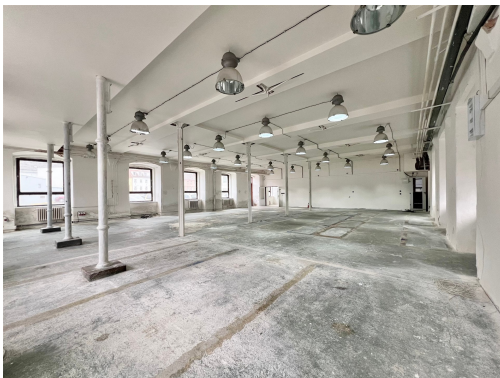

Pronájem prostorných obchodních prostor 635 m² v centru Brna

Václavská, Brno-střed, Brno

Neuvedeno

za měsíc

+ záloha elektřina a voda
dle využití prostoru + 5
000 Kč + DPH paušální
služby + kauce +
jednorázový
administrativní poplatek

Vyřizuje

Veronika Šimáčková

Tel.: +420 605 229 922

GSM: 420605229922

E-mail: reality@icb.as

Plocha kanceláří:	400 m²	Druh objektu:	cihlová
Stav objektu:	velmi dobrý	Druh prostor:	Obchodní
Ostatní:	Výtah	Doprava:	vlak; dálnice; silnice; MHD
Elektřina:	Elektro - 230 V	Voda:	Místní zdroj vody; Vodovod
Odpad:	Kanalizace	Energetická náročnost:	G - Mimořádně nehospodárná

POPIS NEMOVITOSTI: Nabízíme k pronájmu atraktivní obchodní prostory o celkové ploše cca 635 m², situované v přízemí víceúčelového areálu v centru Brna, které jsou k dispozici ihned. Díky výborné viditelnosti z ulice a poloze mezi dvěma rušnými průchody spojujícími areál Václavská jsou ideální pro různé typy komerčních aktivit.

Nájemci mají možnost přizpůsobit si prostory dle vlastních požadavků - jak technicky, tak i rozměrově. Prostor je aktuálně rozdělen na dvě části a k dispozici je dále jedna toaleta.

Vstup do areálu i samotných prostor je možný nepřetržitě. V rámci areálu se nachází kanceláře, kavárny, fitness centrum i rezidenční část s 350 jednotkami, což přináší širokou základnu potenciálních zákazníků. Nájemci mohou využít možnost koupi vjezdové karty za zvýhodněnou částku 1 690 Kč/měsíc včetně DPH. Areál je osvětlený a vjezd možný i pro nákladní vozidla. Nabízíme také možnost umístění reklamy přímo k tramvajové zastávce Václavská (mimo