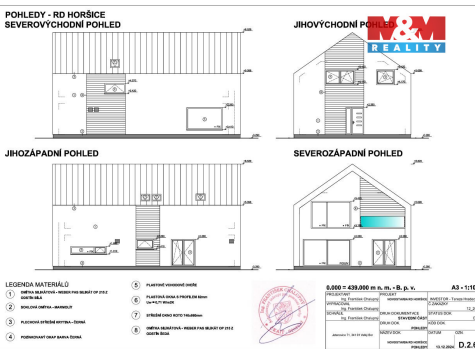

Prodej pozemku k bydlení, 1329 m², Horšice

33455, Horšice

3 690 000 Kč
za nemovitost

Vyřizuje
Janoušková Gabriela
Tel.: 800 100 446
GSM: 296 399 006
E-mail: info@mmreality.cz

Celková plocha: 1 329 m²

Druh pozemku: pro bydlení

Umístění objektu: klidná část obce

POPIS NEMOVITOSTI: STAVTE OKAMŽITĚ! STAVEBNÍ POZEMEK S POVOLENÍM A VLASTNÍM VRTEM!

Hledáte místo pro svůj domov, kde nemusíte ztrácet roky vyřizováním razítek?

Nabízíme k prodeji pozemek s výměrou 1 329 m² v obci Horšice u Přeštic (p.č. 552/8, 552/10), který je 100% připraven k zahájení stavby.

Hlavní přednosti jsou **PLATNÉ STAVEBNÍ POVOLENÍ** - součástí prodeje je kompletní projektová dokumentace na moderně navržený dvoupatrový dům. Můžete začít stavět ihned (investice do projektu a povolení 200k již v ceně). Na pozemku je realizován také **VLASTNÍ HLOUBKOVÝ VRT** v hodnotě 450k (již v ceně).

Elektrina je na hranici pozemku. Odpad je dle projektu řešen vlastní ČOV.

Pozemek se nachází v klidné lokalitě s úžasnými výhledy do okolní krajiny. Horšice nabízejí perfektní rovnováhu mezi venkovským klidem a dostupností města, kdy Přeštice jsou vzdálené 8 min autem, Plzeň cca 25 min autem. V Horšicích se nachází škola, školka i ostatní služby. Tento pozemek není jen "kus země", je to zkratka k vašemu bydlení.