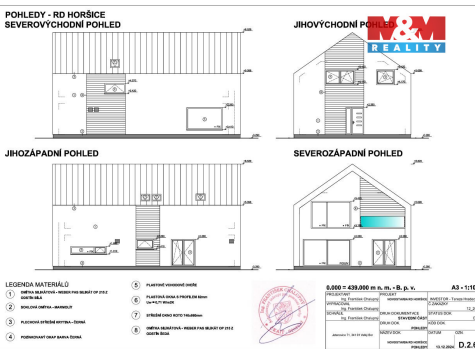

Prodej pozemku k bydlení, 1329 m², Horšice

33455, Horšice

2 989 000 Kč
za nemovitost

Vyřizuje
Svobodová Eva
Tel.: 800 100 446
GSM: 296 399 006
E-mail: info@mmreality.cz

Celková plocha: 1 329 m²
Umístění objektu: klidná část obce

Druh pozemku: pro bydlení

POPIS NEMOVITOSTI: STAVTE OKAMŽITĚ! STAVEBNÍ POZEMEK S POVOLENÍM A VLASTNÍM VRTEM!
Hledáte místo pro svůj domov, kde nemusíte ztrácet roky vyřizováním razítek?
Nabízíme k prodeji pozemek s výměrou 1 329 m² v obci Horšice u Přeštic (p.č. 552/8, 552/10), který je 100% připraven k zahájení stavby.
Hlavní přednosti jsou **PLATNÉ STAVEBNÍ POVOLENÍ** - součástí prodeje je kompletní projektová dokumentace na moderně navržený dvoupodlažní dům. Můžete začít stavět ihned (investice do projektu a povolení 200k již v ceně). Na pozemku je realizován také **VLASTNÍ HLOUBKOVÝ VRT** v hodnotě 450k (již v ceně).
Elektrina je na hranici pozemku. Odpad je dle projektu řešen vlastní ČOV.
Pozemek se nachází v klidné lokalitě s úžasnými výhledy do okolní krajiny. Horšice nabízejí perfektní rovnováhu mezi venkovským klidem a dostupností města, kdy Přeštice jsou vzdálené 8 min autem, Plzeň cca 25 min autem. V Horšicích se nachází škola, školka i ostatní služby. Tento pozemek není jen "kus země", je to zkratka k vašemu bydlení.