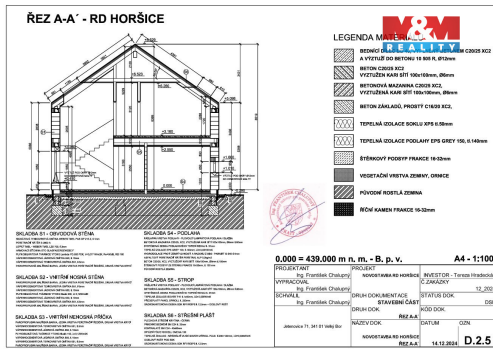

Prodej pozemku k bydlení, 1329 m², Horšice

33455, Horšice

2 989 000 Kč
za nemovitost

Vyřizuje
Svobodová Eva
Tel.: 800 100 446
GSM: 296 399 006
E-mail: info@mmreality.cz

Celková plocha: 1 329 m²
Umístění objektu: klidná část obce

Druh pozemku: pro bydlení

POPIS NEMOVITOSTI: STAVTE OKAMŽITĚ! STAVEBNÍ POZEMEK S POVOLENÍM A VLASTNÍM VRTEM!
Hledáte místo pro svůj domov, kde nemusíte ztrácet roky vyřizováním razítek?
Nabízíme k prodeji pozemek s výměrou 1 329 m² v obci Horšice u Přeštic (p.č. 552/8, 552/10), který je 100% připraven k zahájení stavby.
Hlavní přednosti jsou **PLATNÉ STAVEBNÍ POVOLENÍ** - součástí prodeje je kompletní projektová dokumentace na moderně navržený dvoupodlažní dům. Můžete začít stavět ihned (investice do projektu a povolení 200k již v ceně). Na pozemku je realizován také **VLASTNÍ HLOUBKOVÝ VRT** v hodnotě 450k (již v ceně).
Elektrina je na hranici pozemku. Odpad je dle projektu řešen vlastní ČOV.
Pozemek se nachází v klidné lokalitě s úžasnými výhledy do okolní krajiny. Horšice nabízejí perfektní rovnováhu mezi venkovským klidem a dostupností města, kdy Přeštice jsou vzdálené 8 min autem, Plzeň cca 25 min autem. V Horšicích se nachází škola, školka i ostatní služby. Tento pozemek není jen "kus země", je to zkratka k vašemu bydlení.