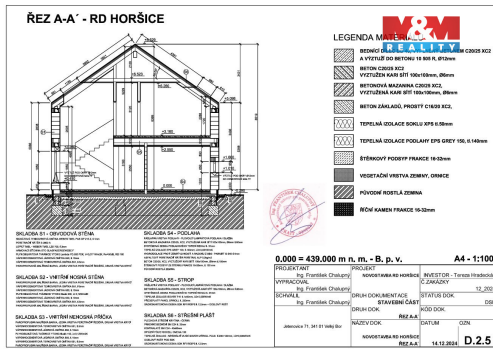

Prodej pozemku k bydlení, 1329 m², Horšice

33455, Horšice

3 690 000 Kč
za nemovitost

Vyřizuje
Janoušková Gabriela
Tel.: 800 100 446
GSM: 296 399 006
E-mail: info@mmreality.cz

Celková plocha: 1 329 m²

Druh pozemku: pro bydlení

Umístění objektu: klidná část obce

POPIS NEMOVITOSTI: STAVTE OKAMŽITĚ! STAVEBNÍ POZEMEK S POVOLENÍM A VLASTNÍM VRTEM!

Hledáte místo pro svůj domov, kde nemusíte ztrácet roky vyřizováním razítek?

Nabízíme k prodeji pozemek s výměrou 1 329 m² v obci Horšice u Přeštic (p.č. 552/8, 552/10), který je 100% připraven k zahájení stavby.

Hlavní přednosti jsou **PLATNÉ STAVEBNÍ POVOLENÍ** - součástí prodeje je kompletní projektová dokumentace na moderně navržený dvoupatrový dům. Můžete začít stavět ihned (investice do projektu a povolení 200k již v ceně). Na pozemku je realizován také **VLASTNÍ HLOUBKOVÝ VRT** v hodnotě 450k (již v ceně).

Elektrina je na hranici pozemku. Odpad je dle projektu řešen vlastní ČOV.

Pozemek se nachází v klidné lokalitě s úžasnými výhledy do okolní krajiny. Horšice nabízejí perfektní rovnováhu mezi venkovským klidem a dostupností města, kdy Přeštice jsou vzdálené 8 min autem, Plzeň cca 25 min autem. V Horšicích se nachází škola, školka i ostatní služby. Tento pozemek není jen "kus země", je to zkratka k vašemu bydlení.