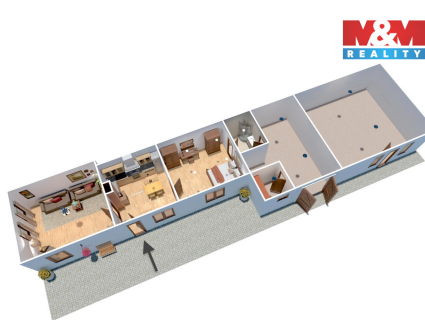

Prodej, rodinný dům, 71 m², Opočnice

28904, Opočnice

8 990 000 Kč
za nemovitost

Vyřizuje

Šálková Eva

Tel.: 800 100 446

GSM: 296 399 006

E-mail: info@mmreality.cz

Poloha objektu:	samostatný	Druh objektu:	smíšená
Stav objektu:	před rekonstrukcí	Počet podlaží v objektu:	1
Typ domu:	patrový	Užitná plocha:	71 m²
Umístění objektu:	klidná část obce	Energetická náročnost:	G - Mimořádně nehospodárná

POPIS NEMOVITOSTI: Nabízíme k prodeji rodinný dům s užitnou plochou 71 m² s výjimečným potenciálem, který osloví jak milovníky venkovského života, tak investory hledající zajímavou příležitost. Nemovitost se nachází na prostorném pozemku o rozloze 4513 m², který nabízí široké možnosti využití - od pěstování plodin, chovu zvířat až po vytvoření relaxačního zázemí pro rodinu. K nemovitosti náleží i velká stodola, ideální pro skladování, zřízení dílny, podnikatelské aktivity. Samotný dům je k okamžitému bydlení nebo je vhodný k rekonstrukci, což vám dává jedinečnou šanci přizpůsobit si bydlení přesně podle vašich potřeb. Nemovitost lze využít nejen k rodinnému bydlení, ale díky své velikosti a dispozici nabízí i možnost přestavby na bytový dům či kombinaci bydlení a podnikání. Tato nemovitost je ideální volbou pro ty, kteří hledají klid, prostor a svobodu, ať už pro vlastní bydlení, hospodaření nebo jako investici do budoucna. Pro více informací či sjednání prohlídky nás neváhejte kontaktovat.