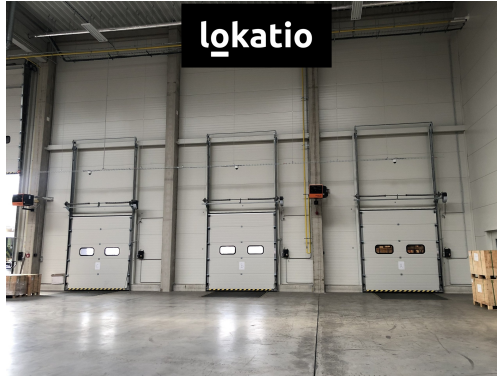

Pronájem: skladovací a logistické služby, Olomouc - 4.000

Olomouc

Neuvedeno

za m²/měsíc

cena k jednání

Vyřizuje

Magdaléna Véberová

Tel.: 725896767

GSM: +420 736 746 148

E-mail:

magdalena.veberova@lokatio.cz

Celková plocha:	4000 m²	Počet podlaží:	1
Druh objektu:	smíšená	Stav objektu:	velmi dobrý
Účel budovy:	Sklad	Energetická náročnost:	G - Mimořádně ne hospodárná

POPIS NEMOVITOSTI: BEZ PROVIZE, nabízíme možnost využití volných skladovacích kapacit v moderním areálu v Olomouci.

POPIS

- pouze skladování, ne výroba
- dostatečné administrativní i sociální zázemí pro zaměstnance
- možnost skladovat v paletových regálech
- vytápěná hala
- nákladní a nájezdové rampy
- extra služby v areálu servis nákladních vozidel a přípojních vozidel, mytí, tankování

DOSTUPNOST

- 08-09/2026

Lokalita:

- Olomoucký kraj, Olomouc
- v blízkosti E442, velmi dobrá dostupnost