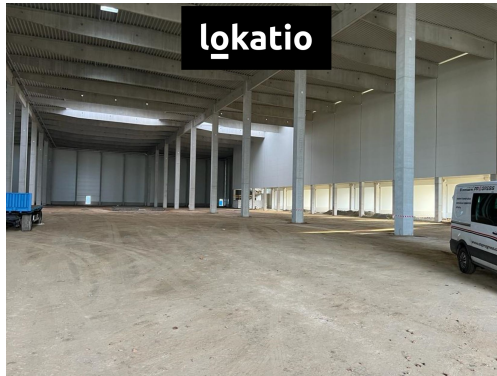

Pronájem: skladovací a logistické služby, Olomouc - 4.000

Olomouc

Neuvedeno

za m²/měsíc

cena k jednání

Vyřizuje

Magdaléna Véberová

Tel.: 725896767

GSM: +420 736 746 148

E-mail:

magdalena.veberova@lokatio.cz

Celková plocha:	4000 m²	Počet podlaží:	1
Druh objektu:	smíšená	Stav objektu:	velmi dobrý
Účel budovy:	Sklad	Energetická náročnost:	G - Mimořádně ne hospodárná

POPIS NEMOVITOSTI: BEZ PROVIZE, nabízíme možnost využití volných skladovacích kapacit v moderním areálu v Olomouci.

POPIS

- pouze skladování, ne výroba
- dostatečné administrativní i sociální zázemí pro zaměstnance
- možnost skladovat v paletových regálech
- vytápěná hala
- nákladní a nájezdové rampy
- extra služby v areálu servis nákladních vozidel a přípojních vozidel, mytí, tankování

DOSTUPNOST

- 08-09/2026

Lokalita:

- Olomoucký kraj, Olomouc
- v blízkosti E442, velmi dobrá dostupnost