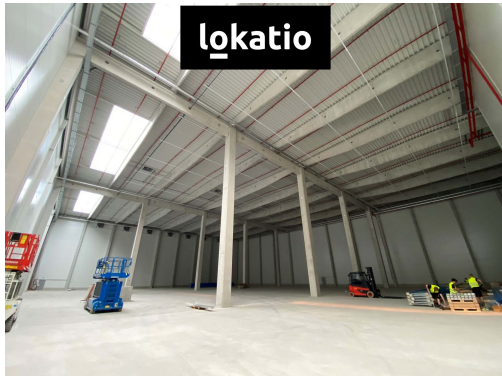

Pronájem: skladovací a logistické služby, Olomouc - 4.000

Olomouc

Neuvedeno

za m²/měsíc

cena k jednání

Vyřizuje

Magdaléna Véberová

Tel.: 725896767

GSM: +420 736 746 148

E-mail:

magdalena.veberova@lokatio.cz

Celková plocha:	4000 m²	Počet podlaží:	1
Druh objektu:	smíšená	Stav objektu:	velmi dobrý
Účel budovy:	Sklad	Energetická náročnost:	G - Mimořádně ne hospodárná

POPIS NEMOVITOSTI: BEZ PROVIZE, nabízíme možnost využití volných skladovacích kapacit v moderním areálu v Olomouci.

POPIS

- pouze skladování, ne výroba
- dostatečné administrativní i sociální zázemí pro zaměstnance
- možnost skladovat v paletových regálech
- vytápěná hala
- nákladní a nájezdové rampy
- extra služby v areálu servis nákladních vozidel a přípojních vozidel, mytí, tankování

DOSTUPNOST

- 08-09/2026

Lokalita:

- Olomoucký kraj, Olomouc
- v blízkosti E442, velmi dobrá dostupnost