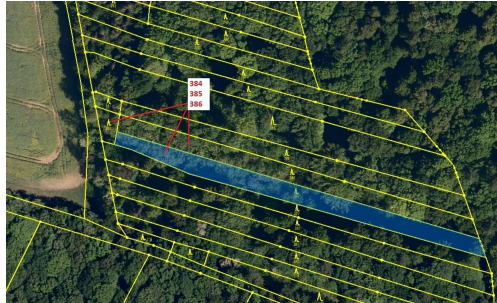

Lesní pozemky o výměře 3483 m², podíl 1/1, katastrální území Hradčany na Moravě, obec Hradčany, obec 75111, Hradčany

67 000 Kč
za nemovitost

Vyřizuje
Call centrum
exdrazby.cz
Tel.: +420 774 740 636
GSM: +420 774 740 636
E-mail:
dotazy@exdrazby.cz

Celková plocha: 3 483 m²

Druh pozemku: les

POPIS NEMOVITOSTI: Lesní pozemky o výměře 3483 m², parcelní čísla 384, 385, 386, podíl 1/1, katastrální území Hradčany na Moravě, obec Hradčany, obec s rozšířenou působností Přerov, okres Přerov, Olomoucký kraj. Po těžbě.