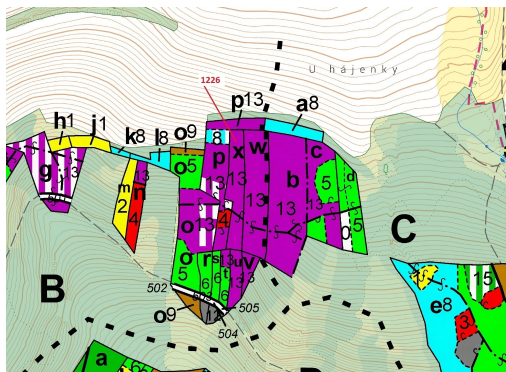

## Lesní pozemek o výměře 3593 m<sup>2</sup>, podíl 1/1, katastrální území Vilice, obec Vilice, obec s rozšířenou

39143, Vilice

**46 000 Kč**  
za nemovitost

Vyřizuje  
**Call centrum**  
**exdrazby.cz**  
**Tel.:** +420 774 740 636  
**GSM:** +420 774 740 636  
**E-mail:**  
[dotazy@exdrazby.cz](mailto:dotazy@exdrazby.cz)

**Celková plocha:** 3 593 m<sup>2</sup>

**Druh pozemku:** les

**POPIS NEMOVITOSTI:** Lesní pozemek o výměře 3593 m<sup>2</sup>, parcelní číslo 1226, podíl 1/1, katastrální území Vilice, obec Vilice, obec s rozšířenou působností Tábor, okres Tábor, Jihočeský kraj. Po těžbě.