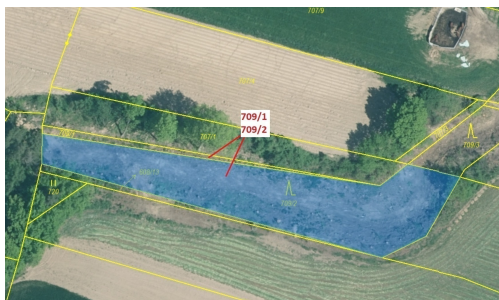

## Lesní pozemky o výměře 1823 m<sup>2</sup>, podíl 1/1, katastrální území Jemnice u Oseka, obec Osek, obec s rozš

386, Osek

**35 000 Kč**  
za nemovitost

Vyřizuje  
**Call centrum**  
**exdrazby.cz**  
**Tel.:** +420 774 740 636  
**GSM:** +420 774 740 636  
**E-mail:**  
[dotazy@exdrazby.cz](mailto:dotazy@exdrazby.cz)

**Celková plocha:** 1 823 m<sup>2</sup>

**Druh pozemku:** les

**POPIS NEMOVITOSTI:** Lesní pozemky o výměře 1823 m<sup>2</sup>, parcelní čísla 709/1, 709/2, podíl 1/1, katastrální území Jemnice u Oseka, obec Osek, obec s rozšířenou působností Strakonice, okres Strakonice, Jihočeský kraj. Po těžbě.