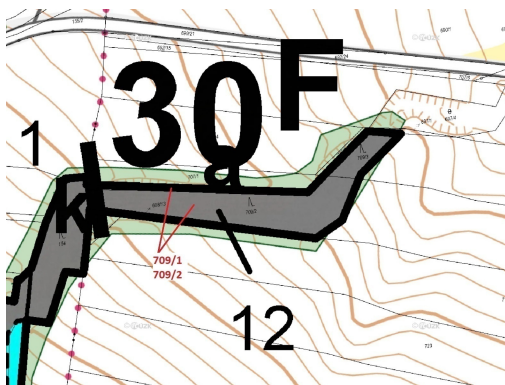

## Lesní pozemky o výměře 1823 m<sup>2</sup>, podíl 1/1, katastrální území Jemnice u Oseka, obec Osek, obec s rozš

386, Osek

**35 000 Kč**  
za nemovitost

Vyřizuje  
**Call centrum**  
**exdrazby.cz**  
**Tel.:** +420 774 740 636  
**GSM:** +420 774 740 636  
**E-mail:**  
[dotazy@exdrazby.cz](mailto:dotazy@exdrazby.cz)

**Celková plocha:** 1 823 m<sup>2</sup>

**Druh pozemku:** les

**POPIS NEMOVITOSTI:** Lesní pozemky o výměře 1823 m<sup>2</sup>, parcelní čísla 709/1, 709/2, podíl 1/1, katastrální území Jemnice u Oseka, obec Osek, obec s rozšířenou působností Strakonice, okres Strakonice, Jihočeský kraj. Po těžbě.