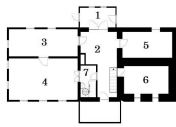

Prodej chalupa, 108 m² - Rokytnice nad Jizerou - Dolní Rokytnice

51244, Rokytnice nad Jizerou

6 543 000 Kč
za nemovitost