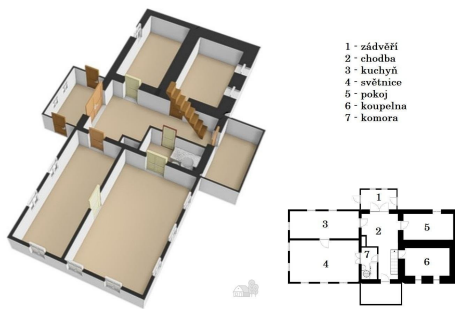

Prodej chalupa, 108 m² - Rokytnice nad Jizerou - Dolní Rokytnice

51244, Rokytnice nad Jizerou

6 543 000 Kč
za nemovitost

Vyřizuje

Stanislav Materna

Tel.: 608 830 876

GSM: +420 732 747 313

E-mail:

reality@maternovi.cz

Zastavěná plocha:	243 m²	Užitná plocha:	108 m²
Plocha parcely:	2289 m²	Druh objektu:	smíšená
Stav objektu:	před rekonstrukcí	Počet podlaží v objektu:	1
Ostatní:	Bezbarierový přístup; Parkoviště	Umístění objektu:	klidná část obce
Doprava:	vlak; autobus	Komunikace:	asfaltová
Elektřina:	Elektro - 230 V; Elektro - 400 V	Voda:	Vodovod
Topení:	Lokální - tuhá paliva		

POPIS NEMOVITOSTI: Hledáte chalupu v klidné lokalitě s potenciálem úprav dle svých představ? Nabízíme k prodeji původní zemědělskou usedlost v Rokytnici nad Jizerou části Dolní Rokytnice. Poloroubená chalupa s pozemky o celkové rozloze 2 289 m² čeká na rozsáhlou rekonstrukci. K dispozici je světnice, kuchyně, pokoj, koupelna, suché WC, sklep a bývalý chlév nyní sloužící jako komora. Podkroví není obytné. K chalupě náleží dřevník. Voda je studniční, ohřev zajištěn brutarem, vytápění lokálními kamny. Výhodou je připravené napojení na obecní vodovod přímo na hranici pozemku. Umístění na svažitém pozemku s nádherným výhledem a dostatkem soukromí je ideální pro rekreaci. Veškerá občanská vybavenost je snadno dostupná v Rokytnici nad Jizerou. Pro více informací a prohlídku kontaktujte makléře.