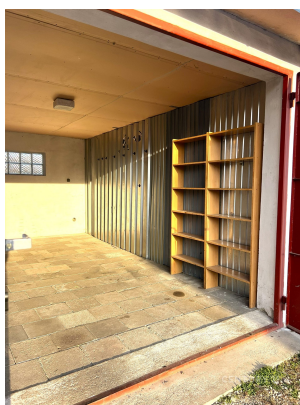

Pronájem pěkné garáže 20m², Holešov centrum

Sušilova, Holešov

3 500 Kč

za měsíc

včetně spotřebované
uživatelské elektřiny, +
provize RK

Vyřizuje

Martina Králíková

Tel.: +420 739 565 656

GSM: +420 604 285 231

E-mail:

martina.kralikova@century21.cz

Počet podlaží v domě:

Stav objektu:

velmi dobrý

Druh objektu:

cihlová

Energetická náročnost:

G - Mimořádně
nehospodárná

POPIS NEMOVITOSTI: Pronájem pěkné garáže 20m² v uzavřeném, oploceném prostoru na ulici Sušilova v Holešově. Garáž je vhodná i pro menší skladování.

zavedena elektřina

přístup 2 4/7

cena: 3.500,Kč/měsíc, včetně uživatelské elektřiny

2 vratné kauce + nájem za daný měsíc, + provize RK

volné ihned

Pro více informací nebo rovnou prohlídku jsem tu pro Vás.