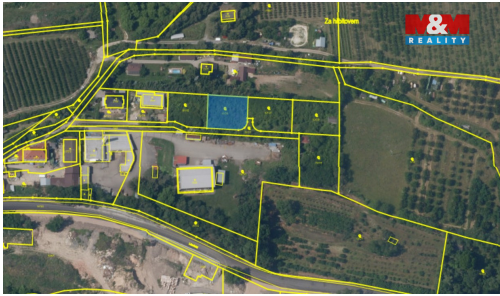

Prodej pozemku k bydlení, 895 m², Slaný

27401, Slaný

3 500 000 Kč
za nemovitost

Vč. provize a právních služeb RK.

Vyřizuje
**Hrabčák Kohoutová
Veronika**

Tel.: 800 100 446

GSM: 296 399 006

E-mail: info@mmreality.cz

Celková plocha: 895 m²

Druh pozemku: pro bydlení

Umístění objektu: klidná část obce

POPIS NEMOVITOSTI: Nabízíme Vám k prodeji pozemek k bydlení ve vzkvétající lokalitě, v okolí ulice Lázeňská ve Slaném.

Rovinatý pozemek o velikosti 895 m² se nachází v klidné ulici bez provozu a díky této poloze nabízí soukromí a klid, nicméně s rychlou dostupností do centra města Slaný. Inženýrské sítě: elektřina - bude na pozemek zavedena v červnu tohoto roku, voda - lze zřídit vrt, kanalizace - jímka, plyn - není.

Majitel pozemku může nabídnout zájemci vytvořený projekt na výstavbu domu od RD Rýmařov.

Oblast nabízí bohatou zeleň, Slánskou horu, vodní plochy a blízkost občanské vybavenosti a dopravní dostupnosti.

Pro více informací kontaktujte makléře.