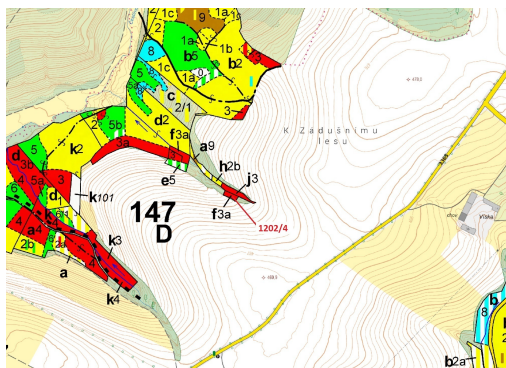

Lesní pozemek o výměře 356 m², podíl 1/1, katastrální území Kněž u Čestína, obec Čestín, obec s rozš

28522, Čestín

18 000 Kč
za nemovitost

Vyřizuje
Call centrum
exdražby.cz
Tel.: +420 774 740 636
GSM: +420 774 740 636
E-mail:
dotazy@exdražby.cz

Celková plocha: 356 m²

Druh pozemku: les

POPIS NEMOVITOSTI: Lesní pozemek o výměře 356 m², parcelní číslo 1202/4, podíl 1/1, katastrální území Kněž u Čestína, obec Čestín, obec s rozšířenou působností Kutná Hora, okres Kutná Hora, Středočeský kraj.