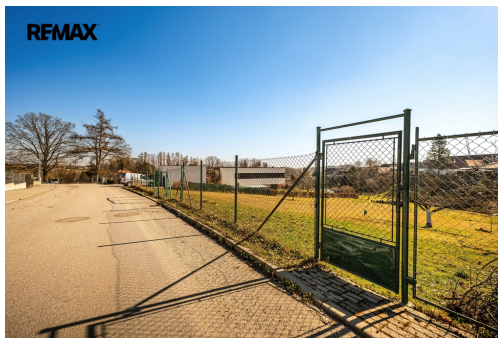

Prodej pozemku pro bydlení 1764 m², Ledenice

Ledenice

3 800 Kč
za m²

Vyřizuje

Petr Červenka

Tel.: 725 910 910

GSM: +420724832803

E-mail:

petr.cervenka@re-max.cz

Celková plocha: 1 764 m²

Druh pozemku: pro bydlení

Umístění objektu: klidná část obce

POPIS NEMOVITOSTI: Nabízíme k prodeji stavební pozemek 1764 m² v obci Ledenice. Pozemek obdélníkového tvaru je situován na mírném jižním svahu s bezproblémovým přístupem z asfaltové obecní komunikace v ulici Školní, pozemek je zcelen ze dvou ploch velikosti 1422 a 342 m². Dle platného územního plánu je větší část pozemku zařazena do plochy Bm-8 Plochy bydlení v rodinných domech, zastavitelná část pozemku má výměru 1422 m², 342 m² jako plocha zeleně - zahrada. Územním plánem je zastavitelná část pozemku určena pro výstavbu rodinného domu, přípustná je také drobná podnikatelská činnost doplňující bydlení, která svým charakterem nesmí narušovat obytnou funkci, nesmí zhoršovat kvalitu obytného prostředí (nevýrobní služby).

Městys Ledenice se nachází 12 km jihovýchodně od Českých Budějovic, od dálnice D3 jsou Ledenice vzdáleny 8 km. Žije zde cca 2500 obyvatel, obec nabízí kompletní občanskou vybavenost. V Ledenicích je škola, mateřská škola, pošta, lékař (praktický, dětský, zubní), lékárna, obchody. Nachází se ve zvláště krásné krajině mezi českobudějovickou a třeboňskou pánví, místo je ideální pro klidné bydlení v hezkém přírodním prostředí.

V případě zájmu o další informace kontaktujte makléře nabídky.

Prodávající si vyhrazuje právo vybrat kupujícího na základě jím zvolených kritérií.