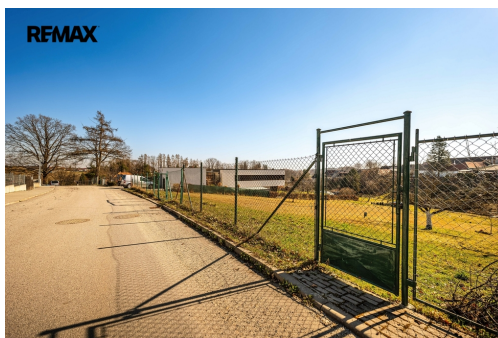

Prodej pozemku pro bydlení 1764 m², Ledenice

Ledenice

6 700 000 Kč
za nemovitost

Vyřizuje

Petr Červenka

Tel.: 725 910 910

GSM: +420724832803

E-mail:

petr.cervenka@re-max.cz

Celková plocha: 1 764 m²

Druh pozemku: pro bydlení

Umístění objektu: klidná část obce

POPIS NEMOVITOSTI: Nabízíme k prodeji stavební pozemek 1764 m² v obci Ledenice. Pozemek obdélníkového tvaru je situován na mírném jižním svahu s bezproblémovým přístupem z asfaltové obecní komunikace v ulici Školní, pozemek je zcelen ze dvou ploch velikosti 1422 a 342 m². Dle platného územního plánu je větší část pozemku zařazena do plochy Bm-8 Plochy bydlení v rodinných domech, zastavitelná část pozemku má výměru 1422 m², 342 m² jako plocha zeleně - zahrada. Územním plánem je zastavitelná část pozemku určena pro výstavbu rodinného domu, přípustná je také drobná podnikatelská činnost doplňující bydlení, která svým charakterem nesmí narušovat obytnou funkci, nesmí zhoršovat kvalitu obytného prostředí (nevýrobní služby).

Městys Ledenice se nachází 12 km jihovýchodně od Českých Budějovic, od dálnice D3 jsou Ledenice vzdáleny 8 km. Žije zde cca 2500 obyvatel, obec nabízí kompletní občanskou vybavenost. V Ledenicích je škola, mateřská škola, pošta, lékař (praktický, dětský, zubní), lékárna, obchody. Nachází se ve zvláště krásné krajině mezi českobudějovickou a třeboňskou pánví, místo je ideální pro klidné bydlení v hezkém přírodním prostředí.

V případě zájmu o další informace kontaktujte makléře nabídky. Prodávající si vyhrazuje právo vybrat kupujícího na základě jím zvolených kritérií.