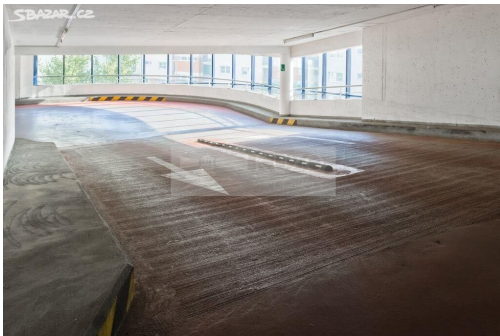

Parkovací místo - Praha 9 - Vysočany

Pešlova, Praha 9, Praha

2 790 Kč
za měsíc

Vyřizuje

Filip Komorous

Tel.: 737 010 767

GSM: 737 010 767

E-mail:

filip.komorous@kuzopartners.cz

Počet podlaží v domě:

Stav objektu:

velmi dobrý

Druh objektu:

skeletová

POPIS NEMOVITOSTI: Pronajmeme parkovací místo v parkovacím domě na Praze 9 - Vysočany. Kamerový systém, nonstop vrátnice a security. Pro více informací nás neváhejte kontaktovat. Možné si pronajmout i více parkovacích..