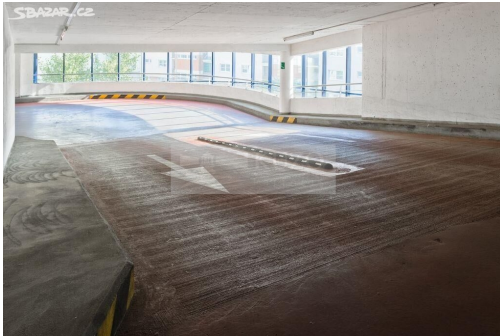

Parkovací místo - Praha 9 - Vysočany

Pešlova, Praha 9, Praha

2 790 Kč
za měsíc

Vyřizuje

Filip Komorous

Tel.: 737 010 767

GSM: 737 010 767

E-mail:

filip.komorous@kuzopartners.cz

Počet podlaží v domě:

Stav objektu:

velmi dobrý

Druh objektu:

skeletová

POPIS NEMOVITOSTI: Pronajmeme parkovací místo v parkovacím domě na Praze 9 - Vysočany. Kamerový systém, nonstop vrátnice a security. Pro více informací nás neváhejte kontaktovat. Možné si pronajmout i více parkovacích...