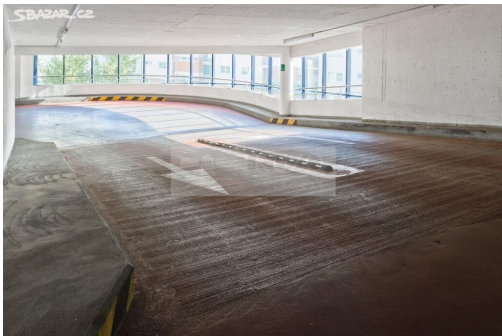

Parkovací místo - Praha 9 - Vysočany

Pešlova, Praha 9, Praha

2 790 Kč
za měsíc

Vyřizuje

Filip Komorous

Tel.: 737 010 767

GSM: 737 010 767

E-mail:

filip.komorous@kuzopartners.cz

Počet podlaží v domě:

Stav objektu:

velmi dobrý

Druh objektu:

skeletová

POPIS NEMOVITOSTI: Pronajmeme parkovací místo v parkovacím domě na Praze 9 - Vysočany. Kamerový systém, nonstop vrátnice a security. Pro více informací nás neváhejte kontaktovat. Možné si pronajmout i více parkovacích.